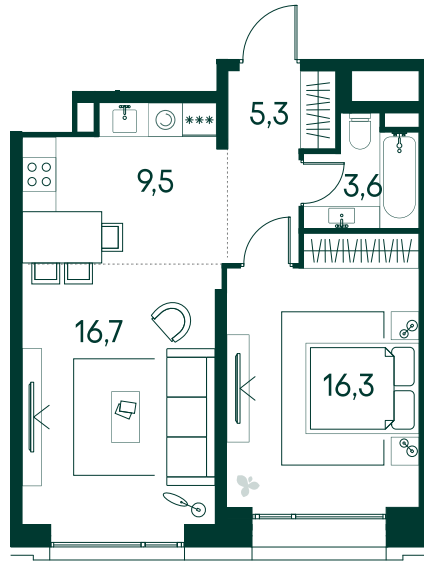

## 1-спальная № 685

Площадь	51.4 м <sup>2</sup>
Квартал	«Вивальди»
Корпус	Строение 7
Этаж	8 из 19
Срок сдачи	2 кв. 2025

### ОСОБЕННОСТИ КВАРТИРЫ

Большая кухня

27 087 800 ₽

ОТ 276 248 ₽ В МЕСЯЦ В ИПОТЕКУ

### КОРПУС НА ПЛАНЕ

### ВИД ИЗ ОКНА