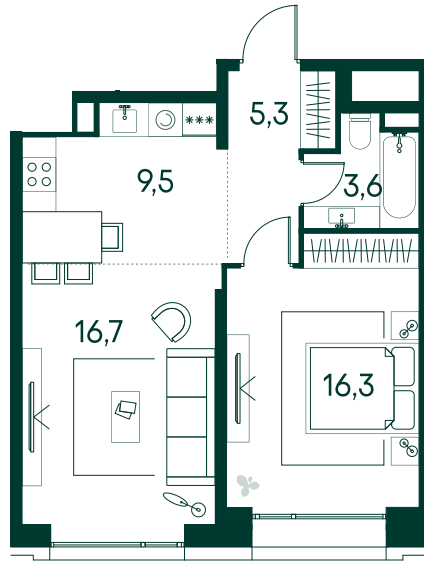

## 1-спальная № 685

Площадь	51.4 м <sup>2</sup>
Квартал	«Вивальди»
Корпус	Строение 7
Этаж	8 из 19
Срок сдачи	2 кв. 2025

### ОСОБЕННОСТИ КВАРТИРЫ

Большая кухня

### КОРПУС НА ПЛАНЕ

### ВИД ИЗ ОКНА