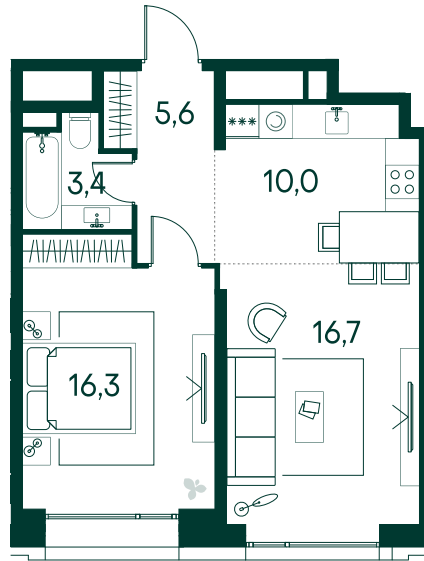

## 1-спальная № 686

|            |                   |
|------------|-------------------|
| Площадь    | 52 м <sup>2</sup> |
| Квартал    | «Вивальди»        |
| Корпус     | Строение 7        |
| Этаж       | 8 из 19           |
| Срок сдачи | 2 кв. 2025        |

### ОСОБЕННОСТИ КВАРТИРЫ

Большая кухня

### КОРПУС НА ПЛАНЕ