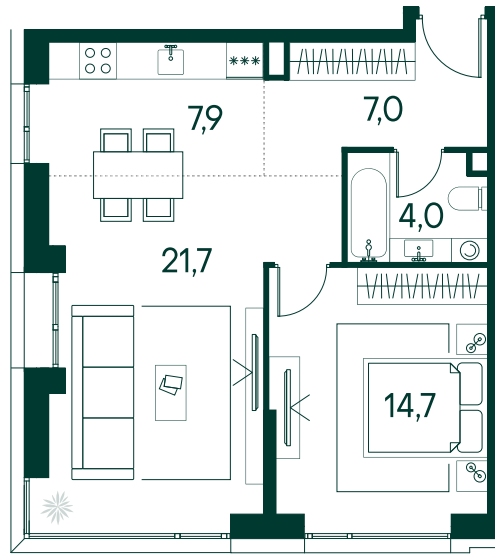

## 1-спальная № 687

Площадь	55,3 м <sup>2</sup>
Квартал	«Вивальди»
Корпус	Строение 7
Этаж	8 из 19
Срок сдачи	2 кв. 2025

### КОРПУС НА ПЛАНЕ