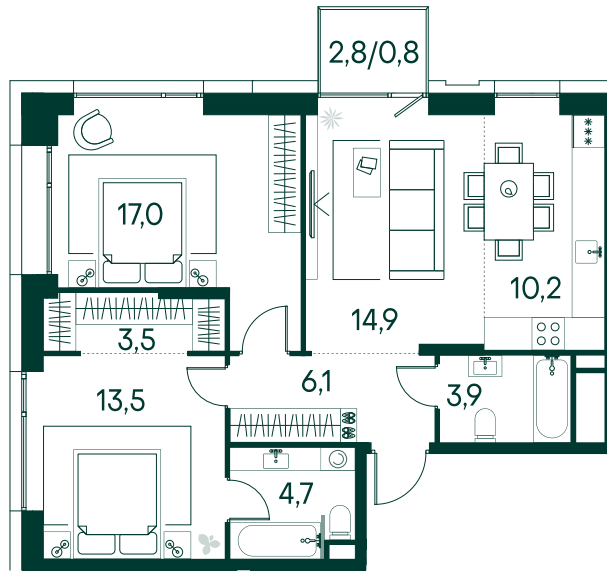

2-спальная № 688

Площадь	_____	74.6 м ²
Квартал	_____	«Вивальди»
Корпус	_____	Строение 7
Этаж	_____	8 из 19
Срок сдачи	_____	2 кв. 2025

ОСОБЕННОСТИ КВАРТИРЫ

-  Гардеробная
-  Угловое остекление
-  Большая гостиная
-  Мастер-спальня
-  Большая кухня

37 695 380 ₽

ОТ 172 408 ₽ В МЕСЯЦ В ИПОТЕКУ

КОРПУС НА ПЛАНЕ

ВИД ИЗ ОКНА