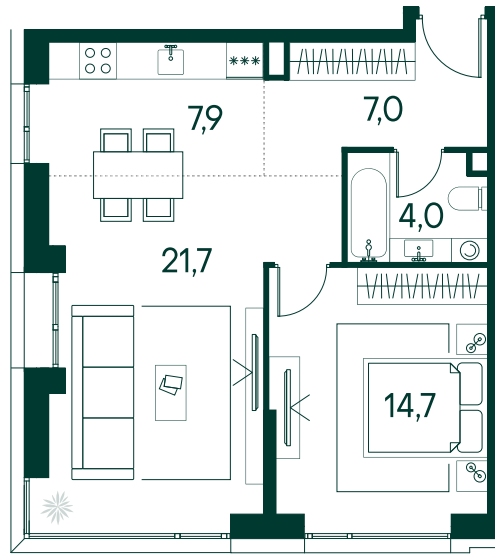

1-спальная № 693

Площадь	55.3 м²
Квартал	«Вивальди»
Корпус	Строение 7
Этаж	9 из 19
Срок сдачи	2 кв. 2025

ОСОБЕННОСТИ КВАРТИРЫ

Угловое остекление

Большая кухня

29 281 350 ₽

ОТ 86 840 ₽ В МЕСЯЦ В ИПОТЕКУ

КОРПУС НА ПЛАНЕ

ВИД ИЗ ОКНА