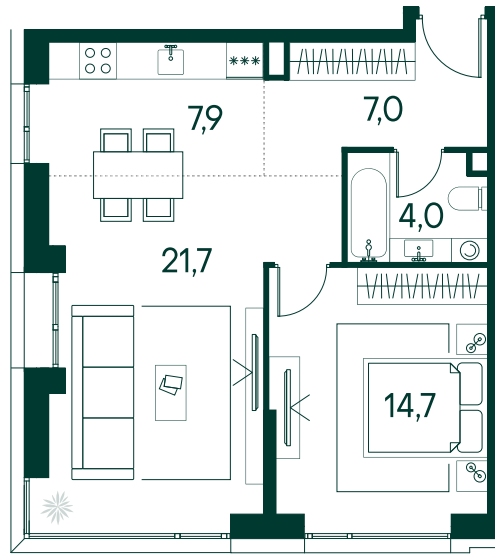

1-спальная № 693

Площадь	55.3 м²
Квартал	«Вивальди»
Корпус	Строение 7
Этаж	9 из 19
Срок сдачи	2 кв. 2025

ОСОБЕННОСТИ КВАРТИРЫ

Угловое остекление

Большая кухня

29 281 350 ₽

ОТ 265 171 ₽ В МЕСЯЦ В ИПОТЕКУ

КОРПУС НА ПЛАНЕ

ВИД ИЗ ОКНА

МОСКВА-РЕКА