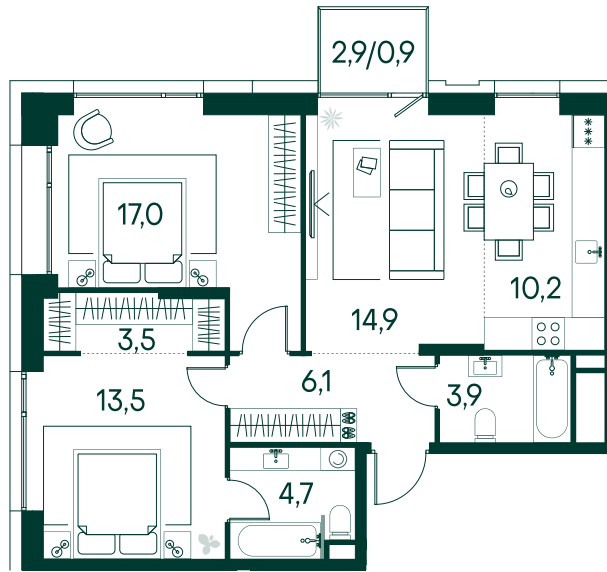

2-спальная № 694

Площадь	74.7 м ²
Квартал	«Вивальди»
Корпус	Строение 7
Этаж	9 из 19
Срок сдачи	2 кв. 2025

ОСОБЕННОСТИ КВАРТИРЫ

Гардеробная

Угловое остекление

Большая гостиная

Мастер-спальня

Большая кухня