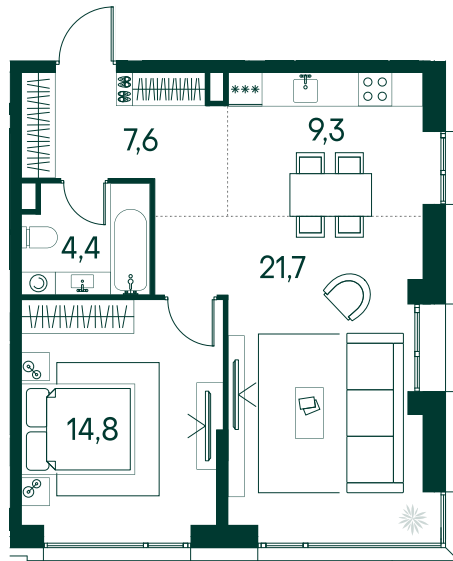

1-спальная № 696

Площадь	57,8 м ²
Квартал	«Вивальди»
Корпус	Строение 7
Этаж	10 из 19
Срок сдачи	2 кв. 2025

ОСОБЕННОСТИ КВАРТИРЫ

- Угловое остекление
- Большая гостиная
- Большая кухня

32 211 940 ₽

ОТ 328 505 ₽ В МЕСЯЦ В ИПОТЕКУ

КОРПУС НА ПЛАНЕ

ВИД ИЗ ОКНА