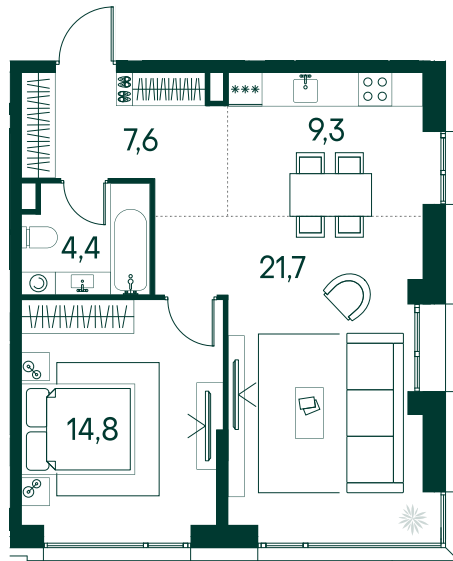

## 1-спальная № 696

|            |            |
|------------|------------|
| Площадь    | 57.8 м²    |
| Квартал    | «Вивальди» |
| Корпус     | Строение 7 |
| Этаж       | 10 из 19   |
| Срок сдачи | 2 кв. 2025 |

### ОСОБЕННОСТИ КВАРТИРЫ

-  Угловое остекление
-  Большая гостиная
-  Большая кухня

**33 599 140 ₹**

ОТ 315 386 ₹ В МЕСЯЦ В ИПОТЕКУ

### КОРПУС НА ПЛАНЕ

### ВИД ИЗ ОКНА