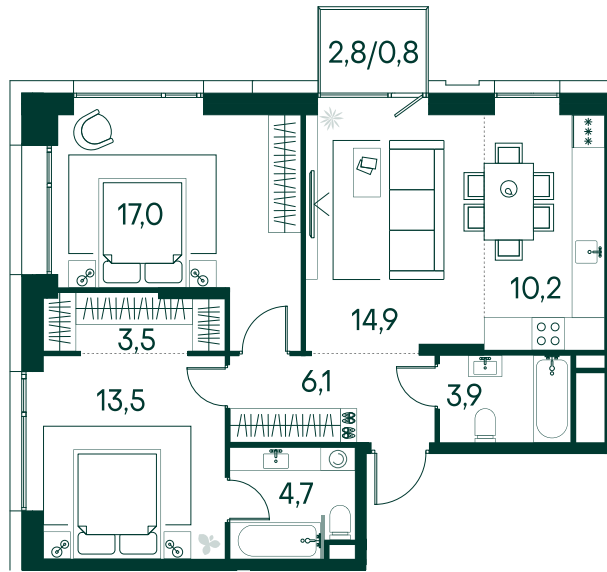

## 2-спальная № 700

Площадь	_____	74.6 м <sup>2</sup>
Квартал	_____	«Вивальди»
Корпус	_____	Строение 7
Этаж	_____	10 из 19
Срок сдачи	_____	2 кв. 2025

### КОРПУС НА ПЛАНЕ