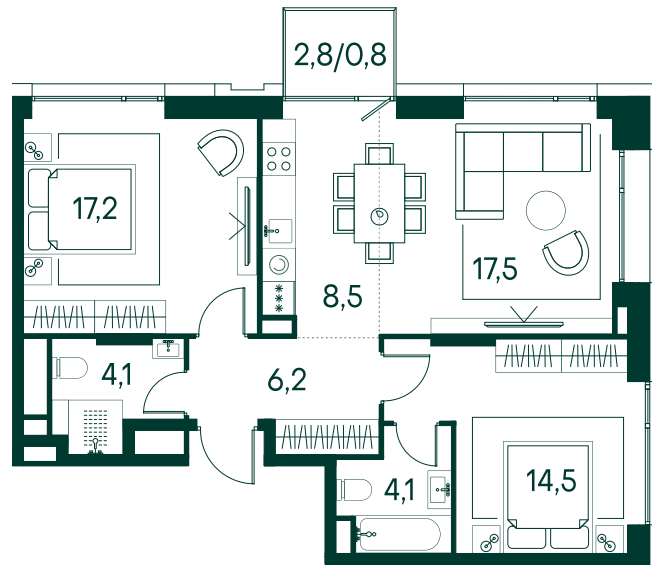

2-спальная № 701

Площадь	72.9 м ²
Квартал	«Вивальди»
Корпус	Строение 7
Этаж	11 из 19
Срок сдачи	2 кв. 2025

ОСОБЕННОСТИ КВАРТИРЫ

- Угловое остекление
- Большая гостиная
- Мастер-спальня
- Большая кухня

38 185 020 ₺