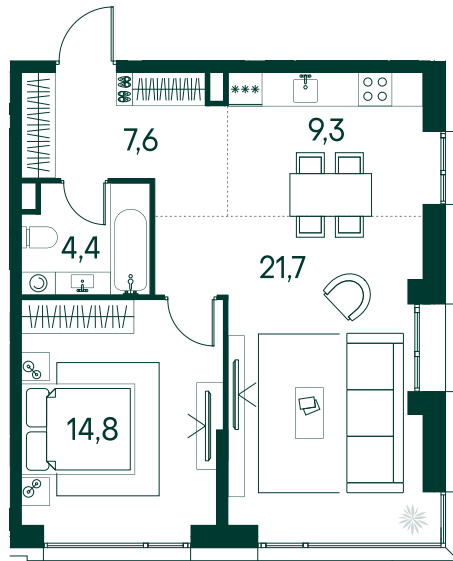

1-спальная № 702

Площадь	57,8 м ²
Квартал	«Вивальди»
Корпус	Строение 7
Этаж	11 из 19
Срок сдачи	2 кв. 2025

ОСОБЕННОСТИ КВАРТИРЫ

-  Угловое остекление
-  Большая гостиная
-  Большая кухня

30 356 560 ₹

ОТ 253 939 ₹ В МЕСЯЦ В ИПОТЕКУ

КОРПУС НА ПЛАНЕ

ВИД ИЗ ОКНА