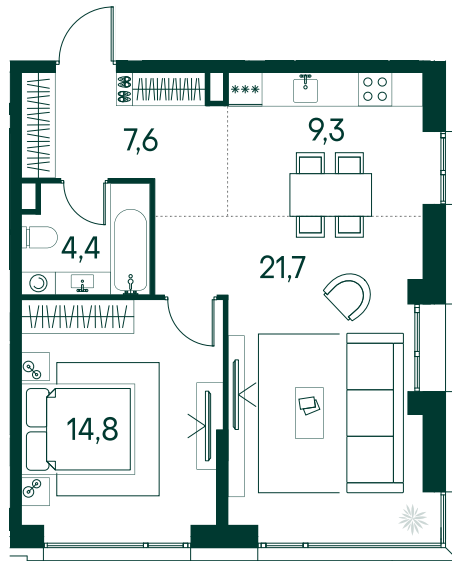

## 1-спальная № 702

Площадь	57,8 м <sup>2</sup>
Квартал	«Вивальди»
Корпус	Строение 7
Этаж	11 из 19
Срок сдачи	2 кв. 2025

### ОСОБЕННОСТИ КВАРТИРЫ

- Угловое остекление
- Большая гостиная
- Большая кухня

**30 356 560 ₽**

ОТ 231 036 ₽ В МЕСЯЦ В ИПОТЕКУ

### КОРПУС НА ПЛАНЕ

### ВИД ИЗ ОКНА