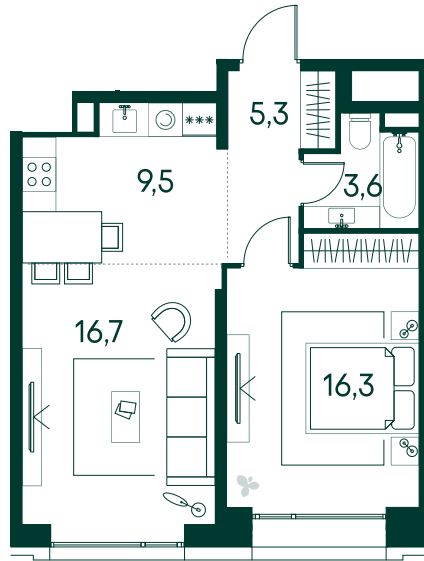

1-спальная № 703

Площадь	51.4 м ²
Квартал	«Вивальди»
Корпус	Строение 7
Этаж	11 из 19
Срок сдачи	2 кв. 2025

ОСОБЕННОСТИ КВАРТИРЫ

Большая кухня

27 889 640 ₹

ОТ 284 425 ₹ В МЕСЯЦ В ИПОТЕКУ

КОРПУС НА ПЛАНЕ

ВИД ИЗ ОКНА