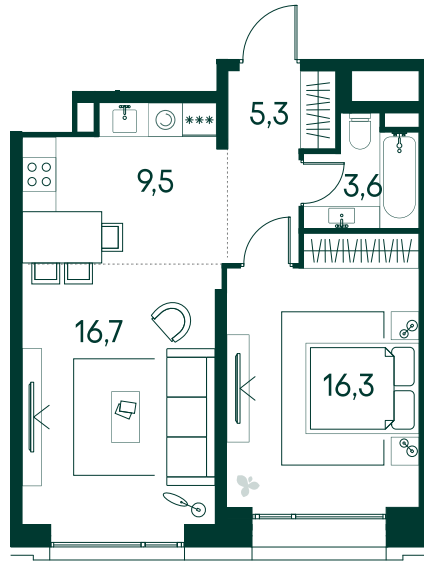

1-спальная № 703

Площадь	51.4 м ²
Квартал	«Вивальди»
Корпус	Строение 7
Этаж	11 из 19
Срок сдачи	2 кв. 2025

ОСОБЕННОСТИ КВАРТИРЫ

Большая кухня

27 889 640 ₽

ОТ 113 249 ₽ В МЕСЯЦ В ИПОТЕКУ

КОРПУС НА ПЛАНЕ

ВИД ИЗ ОКНА