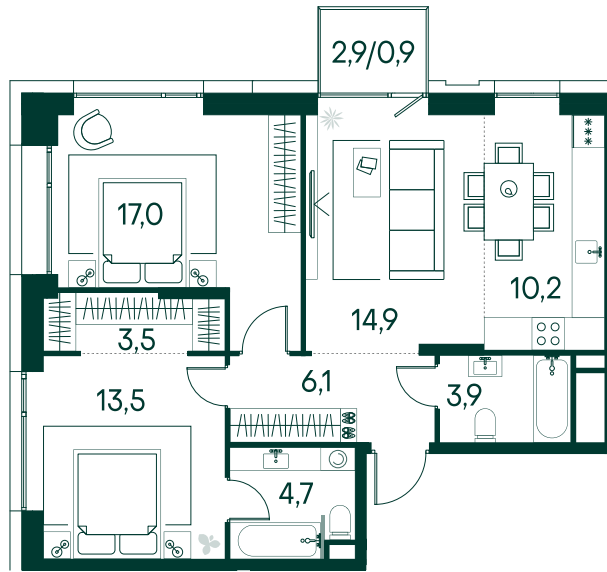

## 2-спальная № 706

Площадь	74.7 м <sup>2</sup>
Квартал	«Вивальди»
Корпус	Строение 7
Этаж	11 из 19
Срок сдачи	2 кв. 2025

### КОРПУС НА ПЛАНЕ

### ВИД ИЗ ОКНА