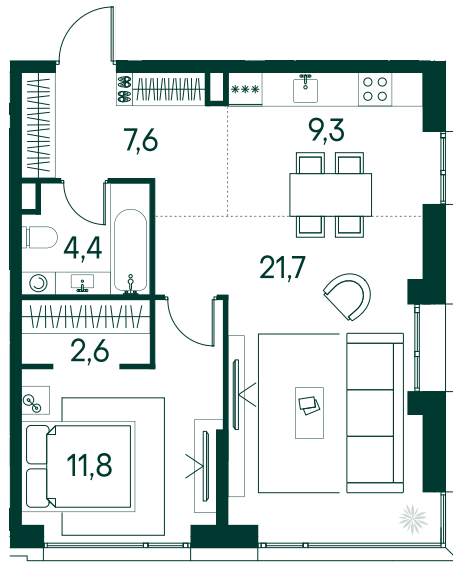

1-спальная № 708

Площадь	57.4 м ²
Квартал	«Вивальди»
Корпус	Строение 7
Этаж	12 из 19
Срок сдачи	2 кв. 2025

ОСОБЕННОСТИ КВАРТИРЫ

-  Угловое остекление
-  Большая гостиная
-  Большая кухня

33 045 180 ₺

ОТ 310 186 ₺ В МЕСЯЦ В ИПОТЕКУ

КОРПУС НА ПЛАНЕ

ВИД ИЗ ОКНА