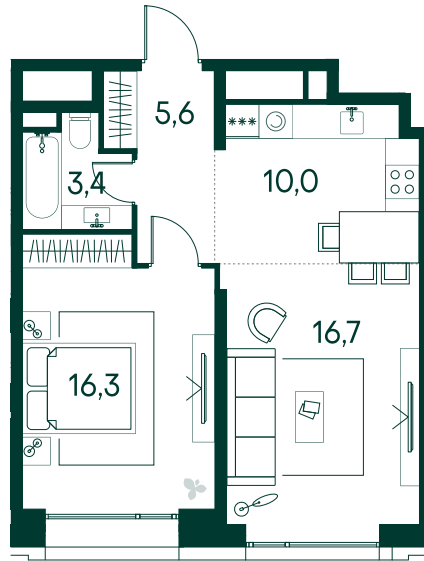

1-спальная № 710

Площадь	_____	52 м ²
Квартал	_____	«Вивальди»
Корпус	_____	Строение 7
Этаж	_____	12 из 19
Срок сдачи	_____	2 кв. 2025

ОСОБЕННОСТИ КВАРТИРЫ

Большая кухня

31 740 800 ₽

ОТ 297 942 ₽ В МЕСЯЦ В ИПОТЕКУ

КОРПУС НА ПЛАНЕ

ВИД ИЗ ОКНА

МОСКВА-РЕКА