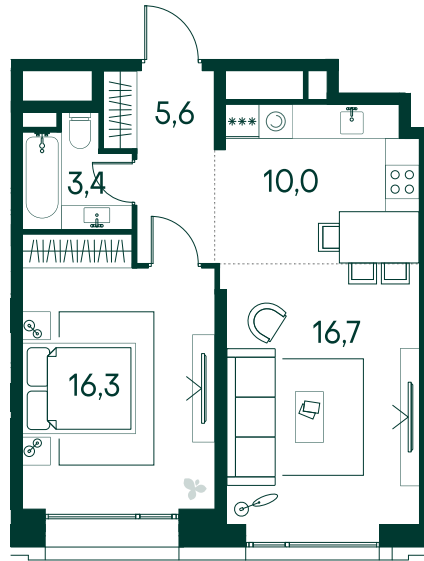

## 1-спальная № 710

Площадь	52 м²
Квартал	«Вивальди»
Корпус	Строение 7
Этаж	12 из 19
Срок сдачи	2 кв. 2025

### ОСОБЕННОСТИ КВАРТИРЫ

Большая кухня

29 452 800 ₽

ОТ 300 366 ₽ В МЕСЯЦ В ИПОТЕКУ

### КОРПУС НА ПЛАНЕ

### ВИД ИЗ ОКНА