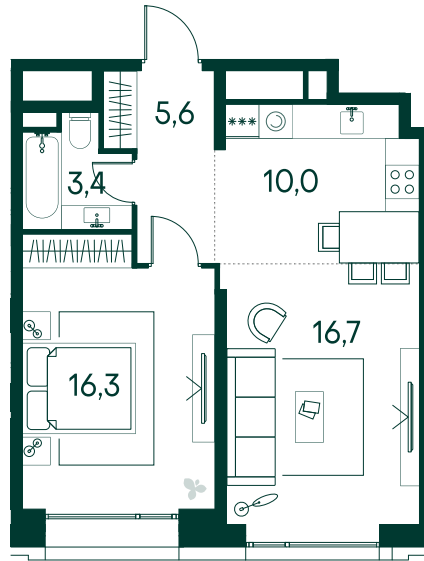

## 1-спальная № 710

Площадь	52 м <sup>2</sup>
Квартал	«Вивальди»
Корпус	Строение 7
Этаж	12 из 19
Срок сдачи	2 кв. 2025

### ОСОБЕННОСТИ КВАРТИРЫ

Большая кухня

### КОРПУС НА ПЛАНЕ

### ВИД ИЗ ОКНА