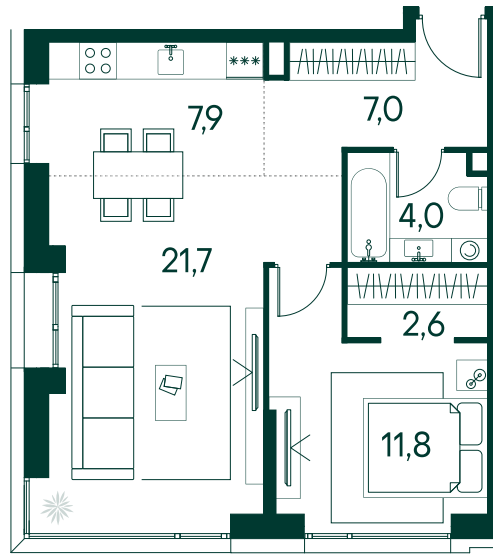

1-спальная № 711

Площадь	_____	55 м²
Квартал	_____	«Вивальди»
Корпус	_____	Строение 7
Этаж	_____	12 из 19
Срок сдачи	_____	2 кв. 2025

ОСОБЕННОСТИ КВАРТИРЫ

Угловое остекление

Большая кухня

31 141 000 ₽

ОТ 237 075 ₽ В МЕСЯЦ В ИПОТЕКУ

КОРПУС НА ПЛАНЕ

ВИД ИЗ ОКНА

Ю

МОСКВА-РЕКА