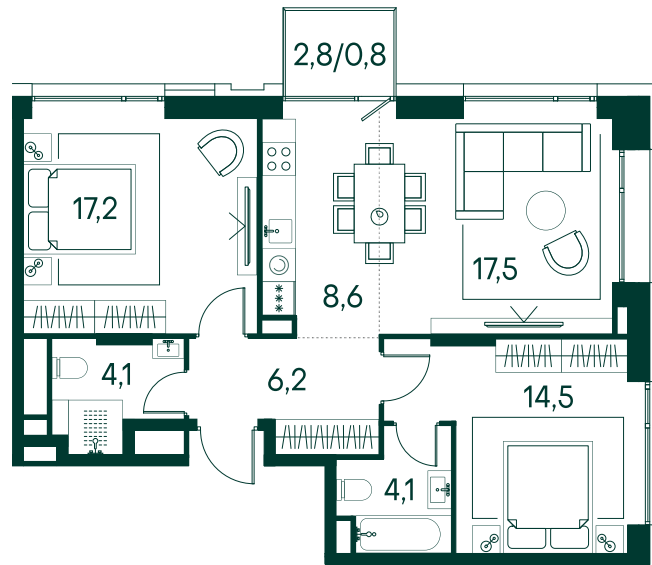

## 2-спальная № 713

Площадь	73 м <sup>2</sup>
Квартал	«Вивальди»
Корпус	Строение 7
Этаж	13 из 19
Срок сдачи	2 кв. 2025

### КОРПУС НА ПЛАНЕ