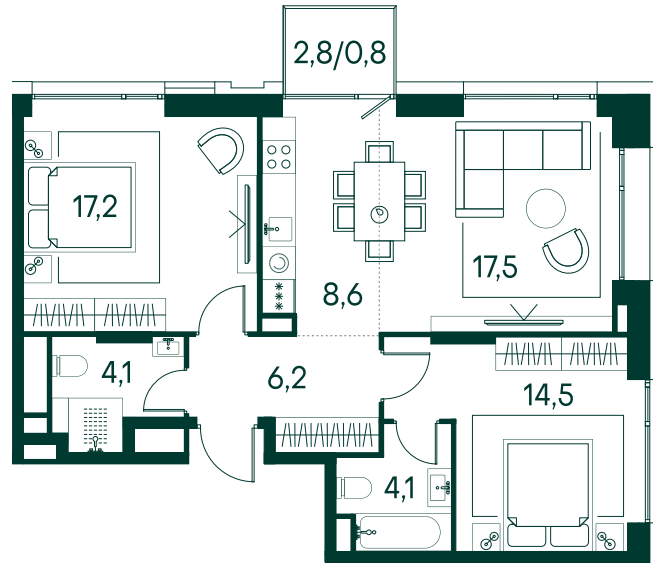

2-спальная № 713

Площадь	73 м ²
Квартал	«Вивальди»
Корпус	Строение 7
Этаж	13 из 19
Срок сдачи	2 кв. 2025

ОСОБЕННОСТИ КВАРТИРЫ

- Угловое остекление
- Большая гостиная
- Мастер-спальня
- Большая кухня

42 237 800 ₽