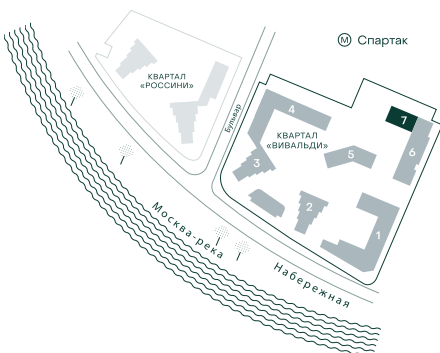

КОРПУС НА ПЛАНЕ