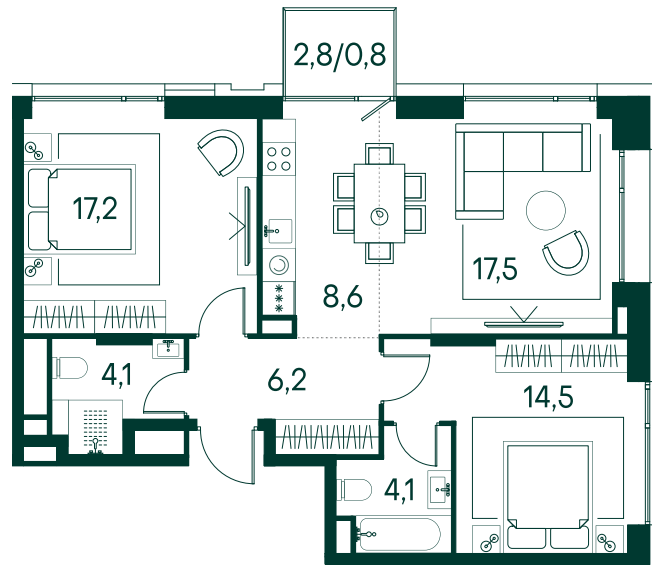

2-спальная № 713

Площадь	73 м ²
Квартал	«Вивальди»
Корпус	Строение 7
Этаж	13 из 19
Срок сдачи	2 кв. 2025

ОСОБЕННОСТИ КВАРТИРЫ

- Угловое остекление
- Большая гостиная
- Мастер-спальня
- Большая кухня

39 025 800 ₽