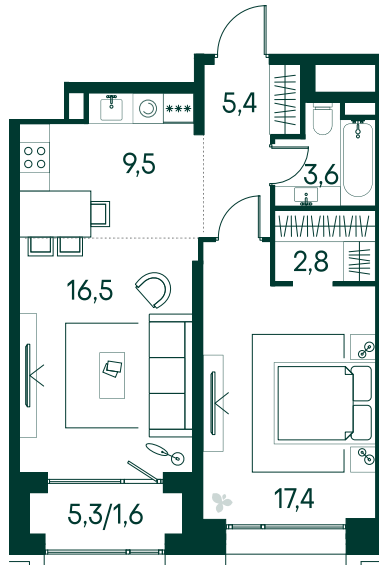

1-спальная № 715

Площадь	_____	56.8 м ²
Квартал	_____	«Вивальди»
Корпус	_____	Строение 7
Этаж	_____	13 из 19
Срок сдачи	_____	2 кв. 2025

ОСОБЕННОСТИ КВАРТИРЫ

Гардеробная

Большая гостиная

Большая кухня

34 926 320 ₽