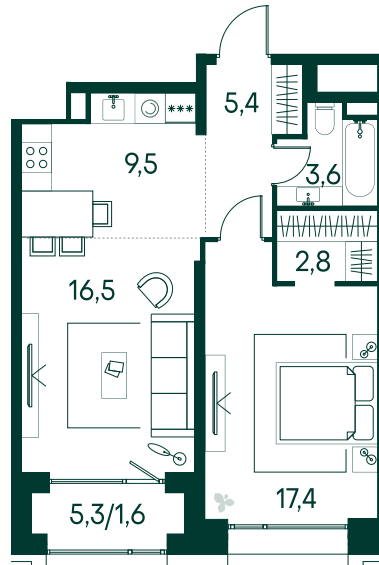

1-спальная № 715

Площадь	56.8 м ²
Квартал	«Вивальди»
Корпус	Строение 7
Этаж	13 из 19
Срок сдачи	2 кв. 2025

ОСОБЕННОСТИ КВАРТИРЫ

Гардеробная

Большая гостиная

Большая кухня

32 427 120 ₽

ОТ 287 500 ₽ В МЕСЯЦ В ИПОТЕКУ

КОРПУС НА ПЛАНЕ

ВИД ИЗ ОКНА

МОСКВА-РЕКА