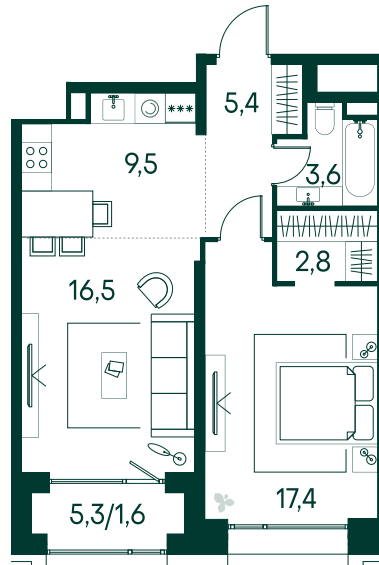

1-спальная № 715

| | |
|------------|---------------------|
| Площадь | 56.8 м ² |
| Квартал | «Вивальди» |
| Корпус | Строение 7 |
| Этаж | 13 из 19 |
| Срок сдачи | 2 кв. 2025 |

ОСОБЕННОСТИ КВАРТИРЫ

Гардеробная

Большая гостиная

Большая кухня

32 427 120 ₽

ОТ 330 699 ₽ В МЕСЯЦ В ИПОТЕКУ

КОРПУС НА ПЛАНЕ

ВИД ИЗ ОКНА

МОСКВА-РЕКА