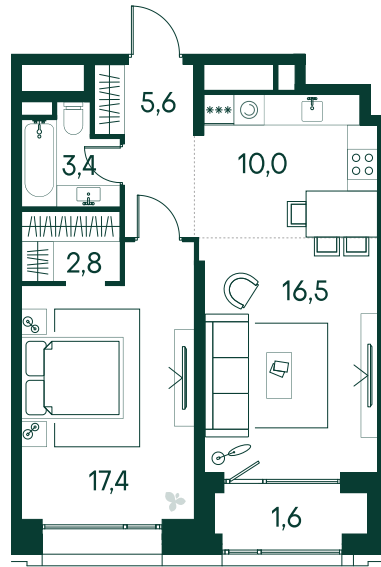

## 1-комнатная № 716

Площадь	57.3 м <sup>2</sup>
Квартал	«Вивальди»
Корпус	Строение 7
Этаж	13 из 19
Срок сдачи	2 кв. 2025

### ОСОБЕННОСТИ КВАРТИРЫ

Гардеробная

Большая гостиная

Большая кухня

### КОРПУС НА ПЛАНЕ