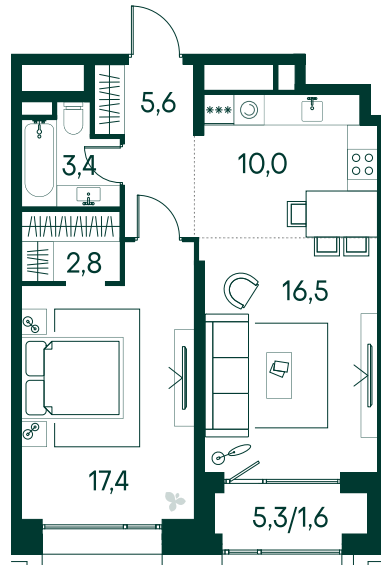

1-спальная № 716

Площадь	57.3 м ²
Квартал	«Вивальди»
Корпус	Строение 7
Этаж	13 из 19
Срок сдачи	2 кв. 2025

ОСОБЕННОСТИ КВАРТИРЫ

Гардеробная

Большая гостиная

Большая кухня

35 153 550 ₽

ОТ 329 976 ₽ В МЕСЯЦ В ИПОТЕКУ

КОРПУС НА ПЛАНЕ

ВИД ИЗ ОКНА

МОСКВА-РЕКА