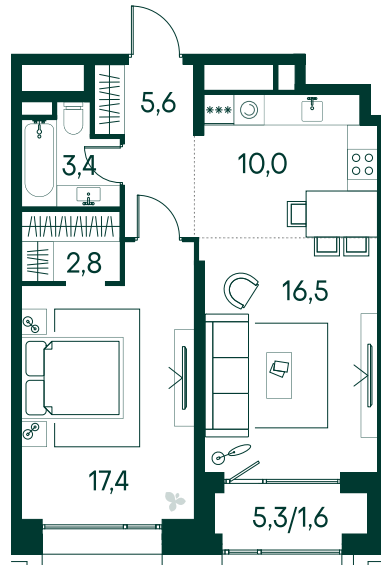

1-спальная № 716

Площадь	57.3 м²
Квартал	«Вивальди»
Корпус	Строение 7
Этаж	13 из 19
Срок сдачи	2 кв. 2025

ОСОБЕННОСТИ КВАРТИРЫ

Гардеробная

Большая гостиная

Большая кухня

32 632 350 ₽

ОТ 272 976 ₽ В МЕСЯЦ В ИПОТЕКУ

КОРПУС НА ПЛАНЕ

ВИД ИЗ ОКНА

МОСКВА-РЕКА