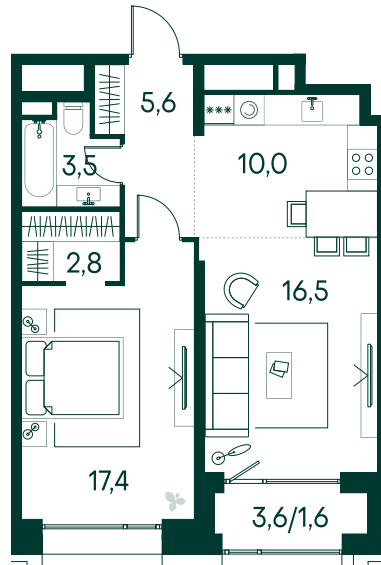

## 1-спальная № 716

Площадь	57.4 м <sup>2</sup>
Квартал	«Вивальди»
Корпус	Строение 7
Этаж	13 из 19
Срок сдачи	3 кв. 2025

### ОСОБЕННОСТИ КВАРТИРЫ

Гардеробная

Большая гостиная

Большая кухня

### КОРПУС НА ПЛАНЕ