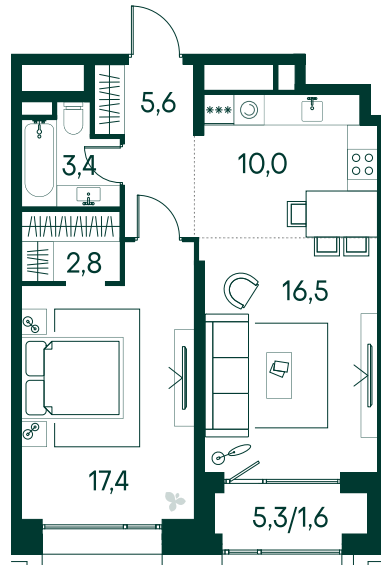

1-спальная № 716

Площадь	57.3 м ²
Квартал	«Вивальди»
Корпус	Строение 7
Этаж	13 из 19
Срок сдачи	2 кв. 2025

ОСОБЕННОСТИ КВАРТИРЫ

Гардеробная

Большая гостиная

Большая кухня

32 632 350 ₽

ОТ 223 215 ₽ В МЕСЯЦ В ИПОТЕКУ

КОРПУС НА ПЛАНЕ

ВИД ИЗ ОКНА