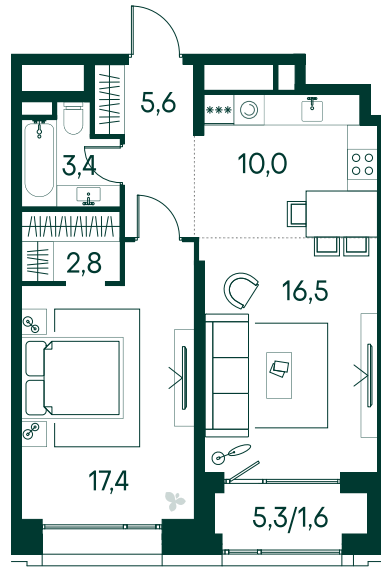

1-спальная № 716

Площадь	57.3 м ²
Квартал	«Вивальди»
Корпус	Строение 7
Этаж	13 из 19
Срок сдачи	2 кв. 2025

ОСОБЕННОСТИ КВАРТИРЫ

Гардеробная

Большая гостиная

Большая кухня

32 632 350 ₽

ОТ 332 792 ₽ В МЕСЯЦ В ИПОТЕКУ

КОРПУС НА ПЛАНЕ

ВИД ИЗ ОКНА

МОСКВА-РЕКА