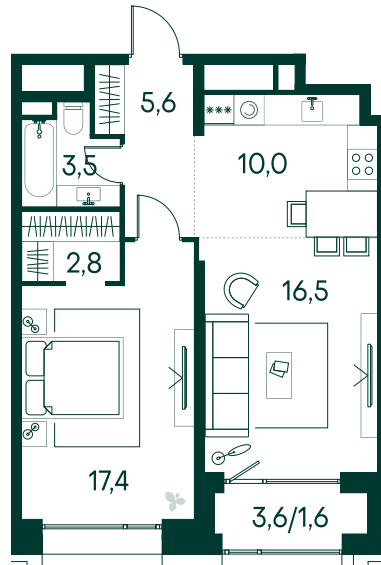

1-спальная № 716

Площадь	57.4 м ²
Квартал	«Вивальди»
Корпус	Строение 7
Этаж	13 из 19
Срок сдачи	3 кв. 2025

ОСОБЕННОСТИ КВАРТИРЫ

Гардеробная

Большая гостиная

Большая кухня

40 949 160 ₽

ОТ 209 029 ₽ В МЕСЯЦ В ИПОТЕКУ

КОРПУС НА ПЛАНЕ

ВИД ИЗ ОКНА