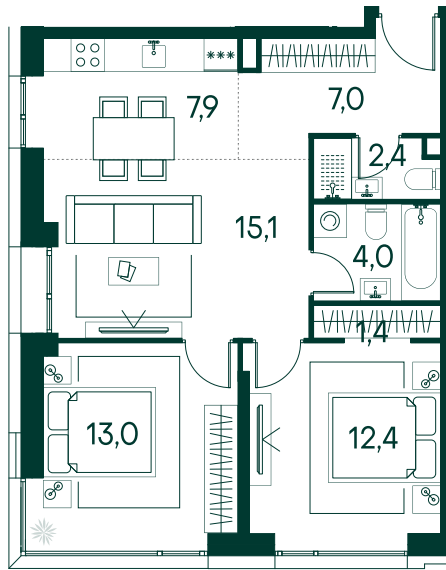

2-спальная № 717

Площадь	63.2 м ²
Квартал	«Вивальди»
Корпус	Строение 7
Этаж	13 из 19
Срок сдачи	2 кв. 2025

ОСОБЕННОСТИ КВАРТИРЫ

- Угловое остекление
- Большая гостиная

34 829 520 ₽

ОТ 159 300 ₽ В МЕСЯЦ В ИПОТЕКУ

КОРПУС НА ПЛАНЕ

ВИД ИЗ ОКНА

МОСКВА-РЕКА