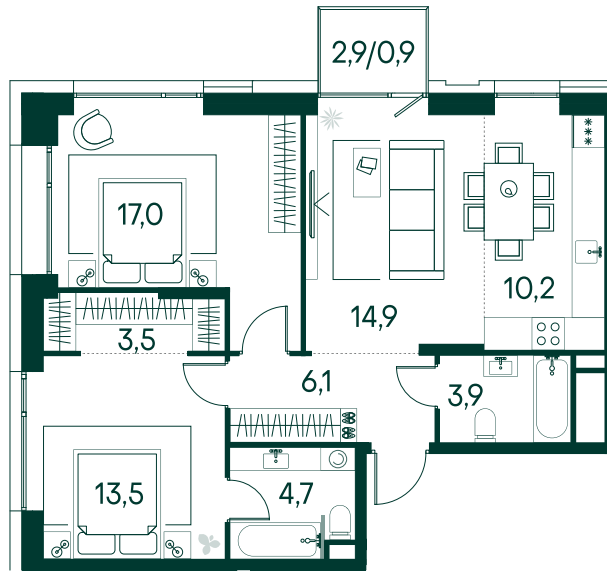

2-спальная № 718

Площадь	_____	74.7 м ²
Квартал	_____	«Вивальди»
Корпус	_____	Строение 7
Этаж	_____	13 из 19
Срок сдачи	_____	2 кв. 2025

ОСОБЕННОСТИ КВАРТИРЫ

Гардеробная

Угловое остекление

Большая гостиная

Мастер-спальня

Большая кухня

39 725 460 ₽

ОТ 332 311 ₽ В МЕСЯЦ В ИПОТЕКУ

КОРПУС НА ПЛАНЕ

ВИД ИЗ ОКНА

Ю

МОСКВА-РЕКА