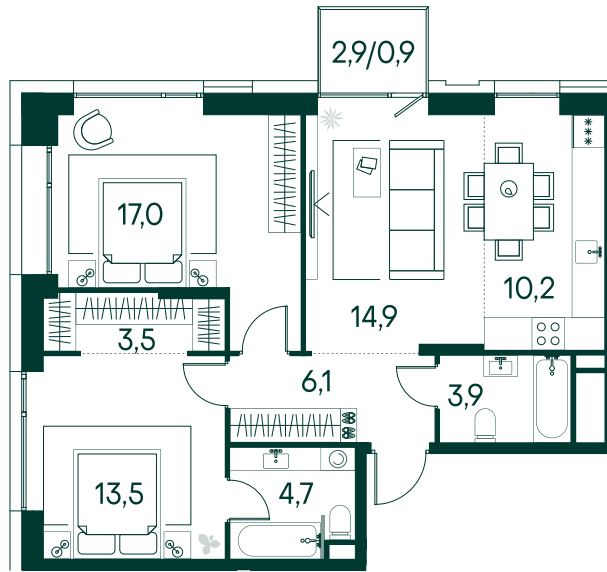

2-спальная № 718

Площадь	74.7 м ²
Квартал	«Вивальди»
Корпус	Строение 7
Этаж	13 из 19
Срок сдачи	2 кв. 2025

ОСОБЕННОСТИ КВАРТИРЫ

Гардеробная

Угловое остекление

Большая гостиная

Мастер-спальня

Большая кухня

43 012 260 ₽

ОТ 403 744 ₽ В МЕСЯЦ В ИПОТЕКУ

КОРПУС НА ПЛАНЕ

ВИД ИЗ ОКНА

Ю

МОСКВА-РЕКА