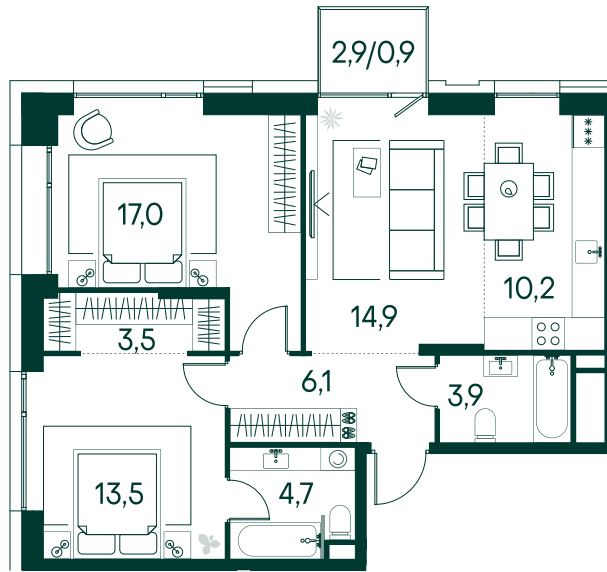

2-спальная № 718

Площадь	74.7 м ²
Квартал	«Вивальди»
Корпус	Строение 7
Этаж	13 из 19
Срок сдачи	2 кв. 2025

ОСОБЕННОСТИ КВАРТИРЫ

- Гардеробная
- Угловое остекление
- Большая гостиная
- Мастер-спальня
- Большая кухня

39 725 460 ₹

ОТ 161 310 ₹ В МЕСЯЦ В ИПОТЕКУ

КОРПУС НА ПЛАНЕ

ВИД ИЗ ОКНА