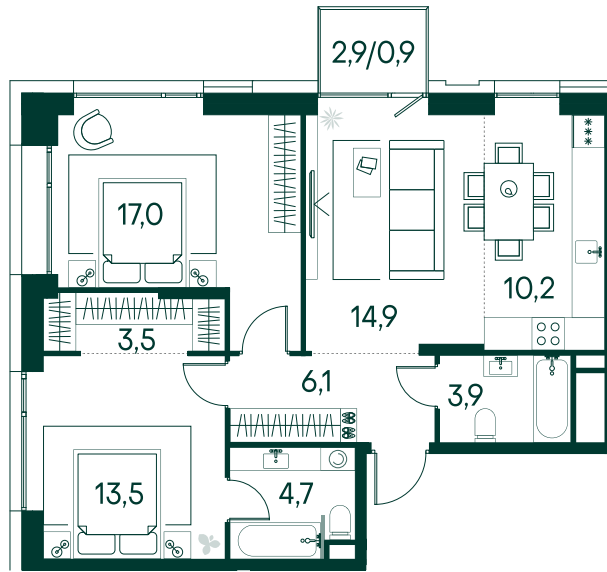

2-спальная № 718

| | | |
|------------|-------|---------------------|
| Площадь | _____ | 74.7 м ² |
| Квартал | _____ | «Вивальди» |
| Корпус | _____ | Строение 7 |
| Этаж | _____ | 13 из 19 |
| Срок сдачи | _____ | 2 кв. 2025 |

ОСОБЕННОСТИ КВАРТИРЫ

Гардеробная

Угловое остекление

Большая гостиная

Мастер-спальня

Большая кухня

39 725 460 ₽

ОТ 405 129 ₽ В МЕСЯЦ В ИПОТЕКУ

КОРПУС НА ПЛАНЕ

ВИД ИЗ ОКНА

МОСКВА-РЕКА