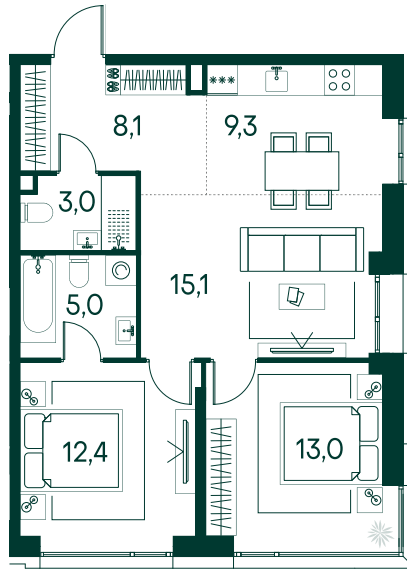

2-спальная № 720

Площадь	65.9 м ²
Квартал	«Вивальди»
Корпус	Строение 7
Этаж	14 из 19
Срок сдачи	2 кв. 2025

ОСОБЕННОСТИ КВАРТИРЫ

-  Угловое остекление
-  Большая гостиная
-  Большая кухня

37 978 170 ₽

ОТ 306 670 ₽ В МЕСЯЦ В ИПОТЕКУ

КОРПУС НА ПЛАНЕ

ВИД ИЗ ОКНА