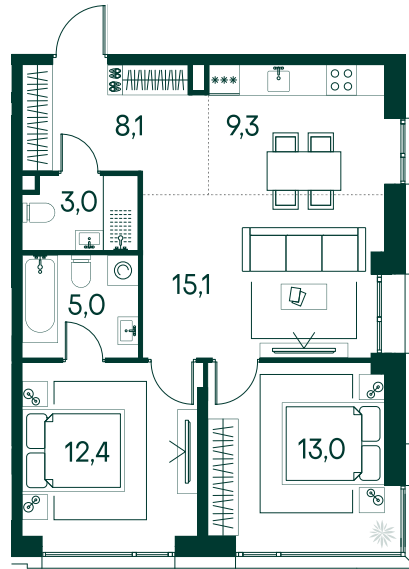

2-спальная № 720

Площадь	65.9 м ²
Квартал	«Вивальди»
Корпус	Строение 7
Этаж	14 из 19
Срок сдачи	2 кв. 2025

ОСОБЕННОСТИ КВАРТИРЫ

- Угловое остекление
- Большая гостиная
- Большая кухня

36 660 170 ₽

ОТ 306 670 ₽ В МЕСЯЦ В ИПОТЕКУ

КОРПУС НА ПЛАНЕ

ВИД ИЗ ОКНА