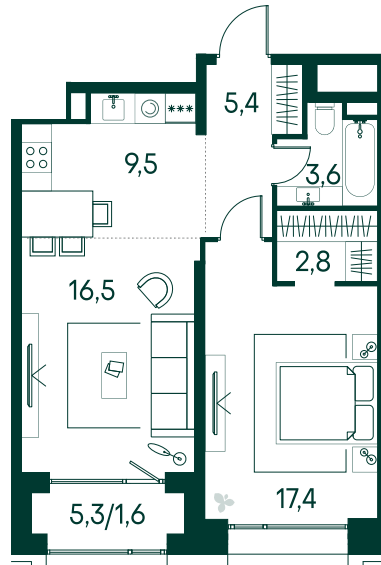

1-спальная № 721

Площадь	_____	56.8 м ²
Квартал	_____	«Вивальди»
Корпус	_____	Строение 7
Этаж	_____	14 из 19
Срок сдачи	_____	2 кв. 2025

ОСОБЕННОСТИ КВАРТИРЫ

Гардеробная

Большая гостиная

Большая кухня

32 750 880 ₽