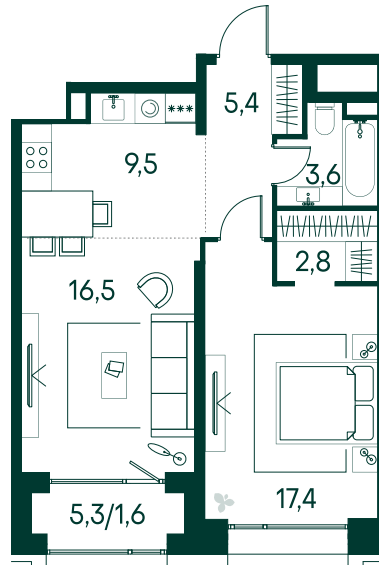

## 1-спальная № 721

Площадь	56.8 м <sup>2</sup>
Квартал	«Вивальди»
Корпус	Строение 7
Этаж	14 из 19
Срок сдачи	2 кв. 2025

### ОСОБЕННОСТИ КВАРТИРЫ

Гардеробная

Большая гостиная

Большая кухня

32 750 880 ₽

ОТ 296 591 ₽ В МЕСЯЦ В ИПОТЕКУ

### КОРПУС НА ПЛАНЕ

### ВИД ИЗ ОКНА

МОСКВА-РЕКА