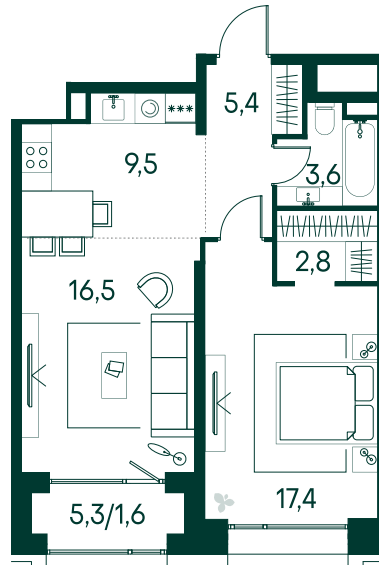

1-спальная № 721

Площадь	56.8 м ²
Квартал	«Вивальди»
Корпус	Строение 7
Этаж	14 из 19
Срок сдачи	2 кв. 2025

ОСОБЕННОСТИ КВАРТИРЫ

Гардеробная

Большая гостиная

Большая кухня

32 750 880 ₽

ОТ 334 001 ₽ В МЕСЯЦ В ИПОТЕКУ

КОРПУС НА ПЛАНЕ

ВИД ИЗ ОКНА

МОСКВА-РЕКА