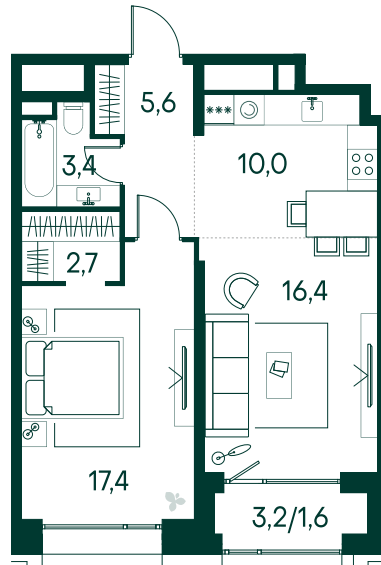

1-спальная № 722

Площадь	57.1 м ²
Квартал	«Вивальди»
Корпус	Строение 7
Этаж	14 из 19
Срок сдачи	3 кв. 2025

ОСОБЕННОСТИ КВАРТИРЫ

Гардеробная

Большая гостиная

Большая кухня

41 260 460 ₽

ОТ 210 618 ₽ В МЕСЯЦ В ИПОТЕКУ

КОРПУС НА ПЛАНЕ

ВИД ИЗ ОКНА

МОСКВА-РЕКА