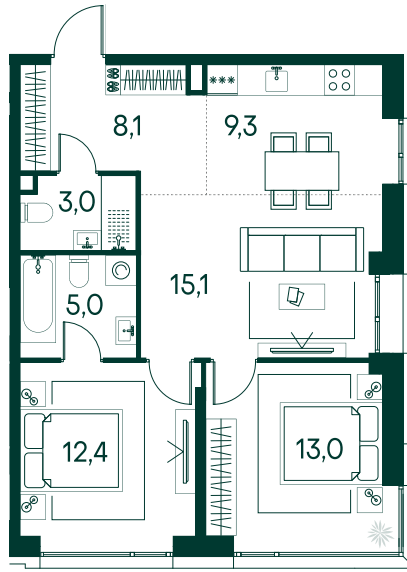

2-спальная № 726

Площадь	65.9 м ²
Квартал	«Вивальди»
Корпус	Строение 7
Этаж	15 из 19
Срок сдачи	2 кв. 2025

ОСОБЕННОСТИ КВАРТИРЫ

- Угловое остекление
- Большая гостиная
- Большая кухня

38 360 390 ₽

ОТ 309 867 ₽ В МЕСЯЦ В ИПОТЕКУ

КОРПУС НА ПЛАНЕ

ВИД ИЗ ОКНА