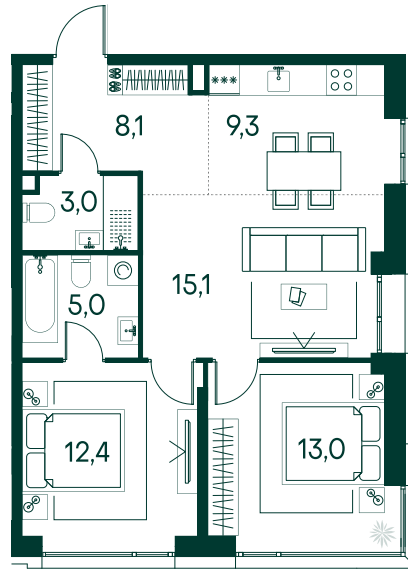

2-спальная № 732

Площадь	65.9 м ²
Квартал	«Вивальди»
Корпус	Строение 7
Этаж	16 из 19
Срок сдачи	2 кв. 2025

ОСОБЕННОСТИ КВАРТИРЫ

- Угловое остекление
- Большая гостиная
- Большая кухня

37 431 200 ₽

ОТ 171 199 ₽ В МЕСЯЦ В ИПОТЕКУ

КОРПУС НА ПЛАНЕ

ВИД ИЗ ОКНА