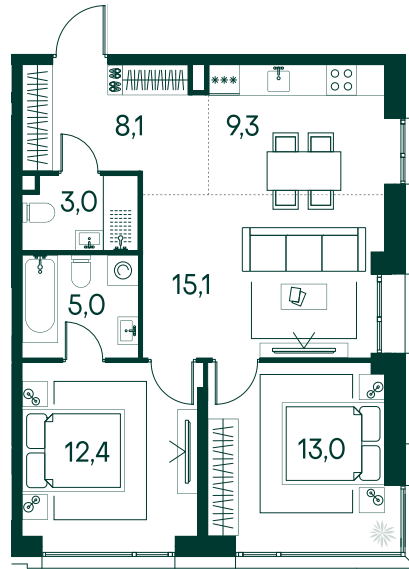

2-спальная № 732

Площадь	65.9 м ²
Квартал	«Вивальди»
Корпус	Строение 7
Этаж	16 из 19
Срок сдачи	2 кв. 2025

ОСОБЕННОСТИ КВАРТИРЫ

- Угловое остекление
- Большая гостиная
- Большая кухня

37 431 200 ₽

ОТ 171 199 ₽ В МЕСЯЦ В ИПОТЕКУ

КОРПУС НА ПЛАНЕ

ВИД ИЗ ОКНА