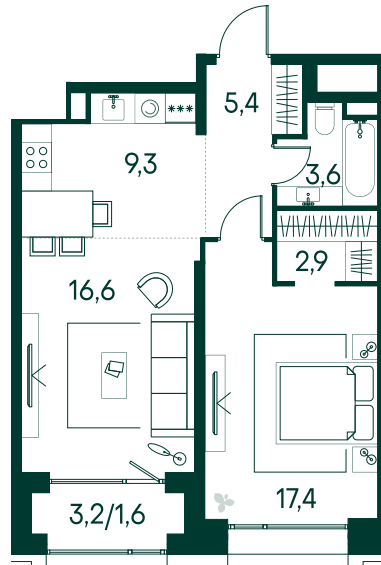

## 1-спальная № 733

Площадь	56.8 м <sup>2</sup>
Квартал	«Вивальди»
Корпус	Строение 7
Этаж	16 из 19
Срок сдачи	3 кв. 2025

### ОСОБЕННОСТИ КВАРТИРЫ

Гардеробная

Большая гостиная

Большая кухня

42 077 440 ₽

ОТ 214 788 ₽ В МЕСЯЦ В ИПОТЕКУ

### КОРПУС НА ПЛАНЕ

### ВИД ИЗ ОКНА

МОСКВА-РЕКА