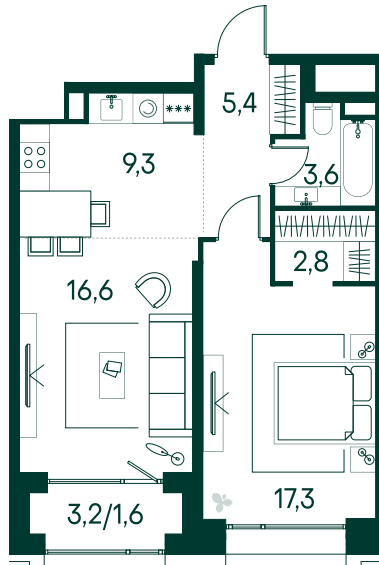

1-спальная № 739

Площадь	56.6 м ²
Квартал	«Вивальди»
Корпус	Строение 7
Этаж	17 из 19
Срок сдачи	3 кв. 2025

ОСОБЕННОСТИ КВАРТИРЫ

Гардеробная

Большая гостиная

Большая кухня

42 444 340 ₽

ОТ 249 776 ₽ В МЕСЯЦ В ИПОТЕКУ

КОРПУС НА ПЛАНЕ

ВИД ИЗ ОКНА

МОСКВА-РЕКА