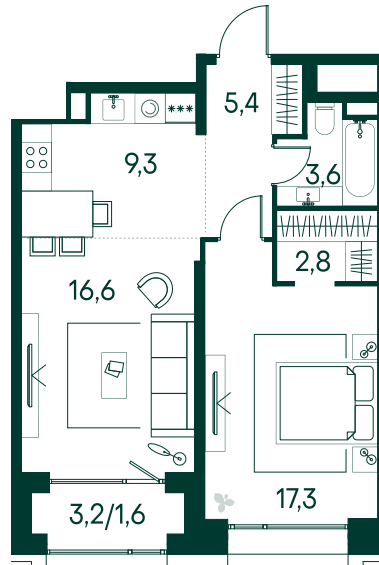

## 1-спальная № 739

Площадь	56.6 м <sup>2</sup>
Квартал	«Вивальди»
Корпус	Строение 7
Этаж	17 из 19
Срок сдачи	3 кв. 2025

### ОСОБЕННОСТИ КВАРТИРЫ

Гардеробная

Большая гостиная

Большая кухня

42 444 340 ₽

ОТ 216 661 ₽ В МЕСЯЦ В ИПОТЕКУ

### КОРПУС НА ПЛАНЕ

### ВИД ИЗ ОКНА

МОСКВА-РЕКА