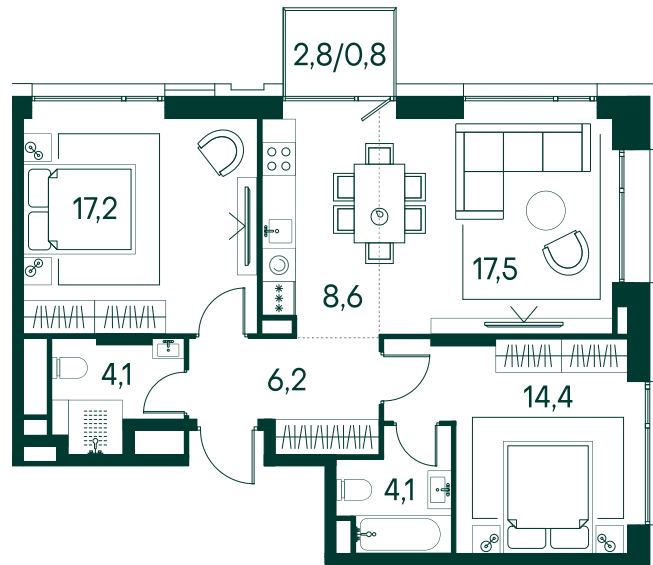

2-спальная № 743

Площадь	72.9 м ²
Квартал	«Вивальди»
Корпус	Строение 7
Этаж	18 из 19
Срок сдачи	2 кв. 2025

ОСОБЕННОСТИ КВАРТИРЫ

- Угловое остекление
- Большая гостиная
- Мастер-спальня
- Большая кухня

41 290 560 ₽