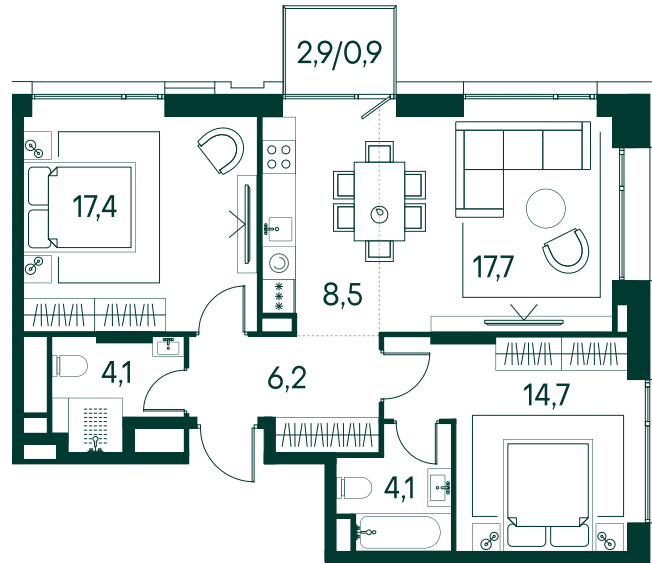

2-спальная № 743

Площадь	73.6 м ²
Квартал	«Вивальди»
Корпус	Строение 7
Этаж	18 из 19
Срок сдачи	3 кв. 2025

ОСОБЕННОСТИ КВАРТИРЫ

- Угловое остекление
- Большая гостиная
- Мастер-спальня
- Большая кухня

55 096 960 ₽