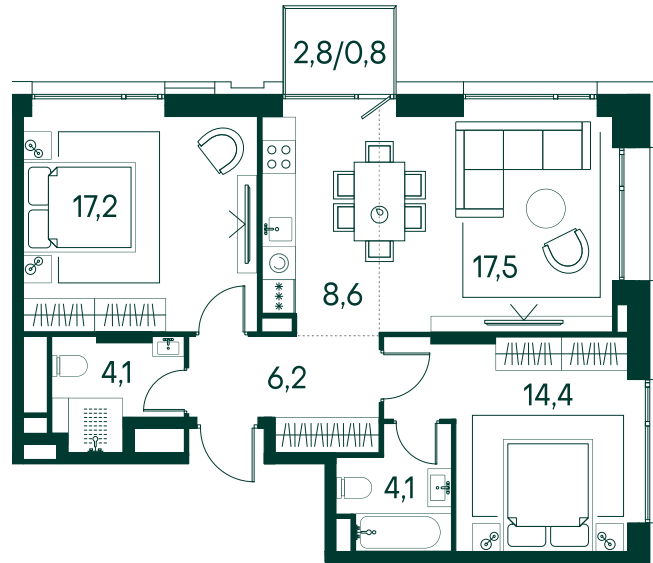

2-спальная № 743

Площадь	72.9 м ²
Квартал	«Вивальди»
Корпус	Строение 7
Этаж	18 из 19
Срок сдачи	2 кв. 2025

ОСОБЕННОСТИ КВАРТИРЫ

- Угловое остекление
- Большая гостиная
- Мастер-спальня
- Большая кухня

44 498 160 ₽