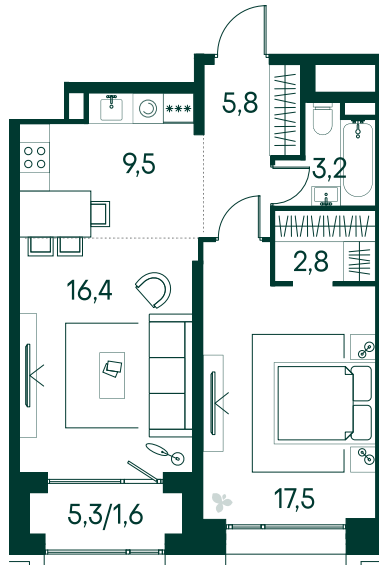

1-спальная № 745

Площадь	56.8 м ²
Квартал	«Вивальди»
Корпус	Строение 7
Этаж	18 из 19
Срок сдачи	2 кв. 2025

ОСОБЕННОСТИ КВАРТИРЫ

Гардеробная

Большая гостиная

Большая кухня

34 222 000 ₽

ОТ 349 004 ₽ В МЕСЯЦ В ИПОТЕКУ

КОРПУС НА ПЛАНЕ

ВИД ИЗ ОКНА

МОСКВА-РЕКА