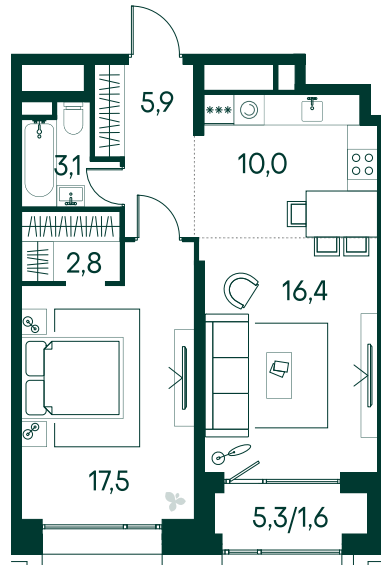

1-спальная № 746

Площадь	57.3 м ²
Квартал	«Вивальди»
Корпус	Строение 7
Этаж	18 из 19
Срок сдачи	2 кв. 2025

ОСОБЕННОСТИ КВАРТИРЫ

Гардеробная

Большая гостиная

Большая кухня

36 964 230 ₽

ОТ 346 973 ₽ В МЕСЯЦ В ИПОТЕКУ

КОРПУС НА ПЛАНЕ

ВИД ИЗ ОКНА

МОСКВА-РЕКА