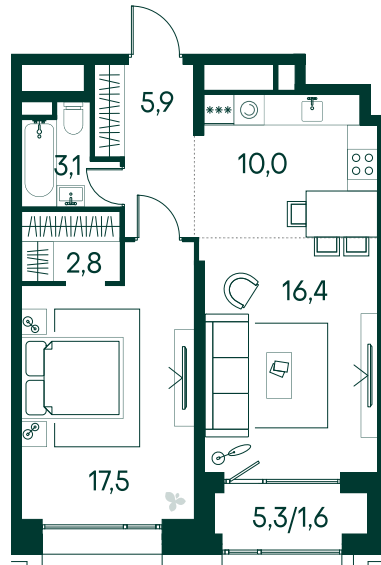

1-спальная № 746

Площадь	57.3 м ²
Квартал	«Вивальди»
Корпус	Строение 7
Этаж	18 из 19
Срок сдачи	2 кв. 2025

ОСОБЕННОСТИ КВАРТИРЫ

Гардеробная

Большая гостиная

Большая кухня

34 443 030 ₽

ОТ 351 258 ₽ В МЕСЯЦ В ИПОТЕКУ

КОРПУС НА ПЛАНЕ

ВИД ИЗ ОКНА