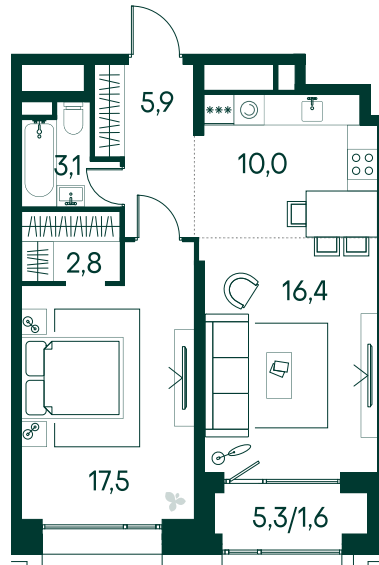

1-спальная № 746

Площадь	57.3 м ²
Квартал	«Вивальди»
Корпус	Строение 7
Этаж	18 из 19
Срок сдачи	2 кв. 2025

ОСОБЕННОСТИ КВАРТИРЫ

Гардеробная

Большая гостиная

Большая кухня

36 964 230 ₽

ОТ 346 973 ₽ В МЕСЯЦ В ИПОТЕКУ

КОРПУС НА ПЛАНЕ

ВИД ИЗ ОКНА

МОСКВА-РЕКА