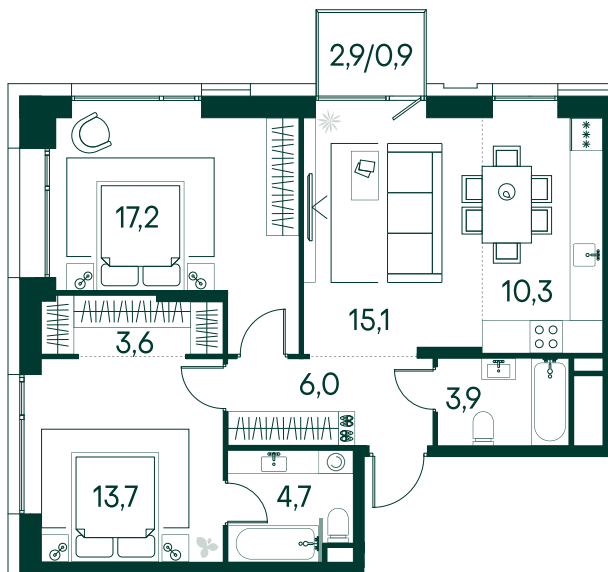

2-спальная № 748

Площадь	_____	75.4 м ²
Квартал	_____	«Вивальди»
Корпус	_____	Строение 7
Этаж	_____	18 из 19
Срок сдачи	_____	3 кв. 2025

ОСОБЕННОСТИ КВАРТИРЫ

-  Гардеробная
-  Угловое остекление
-  Большая гостиная
-  Мастер-спальня
-  Большая кухня