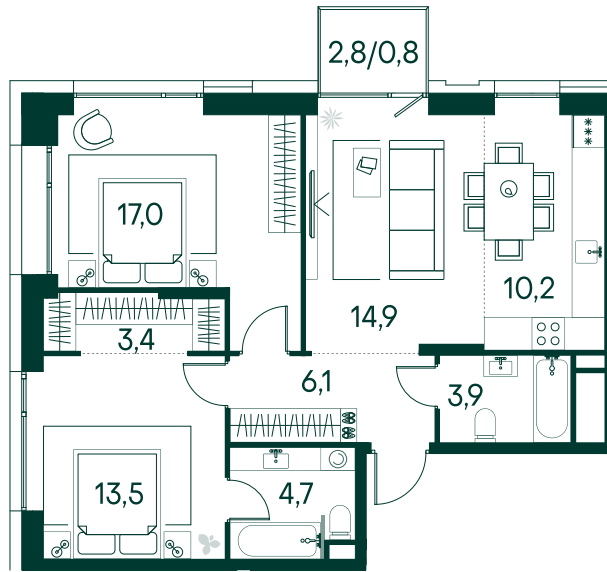

2-спальная № 748

Площадь	74.5 м ²
Квартал	«Вивальди»
Корпус	Строение 7
Этаж	18 из 19
Срок сдачи	2 кв. 2025

ОСОБЕННОСТИ КВАРТИРЫ

-  Гардеробная
-  Угловое остекление
-  Большая гостиная
-  Мастер-спальня
-  Большая кухня