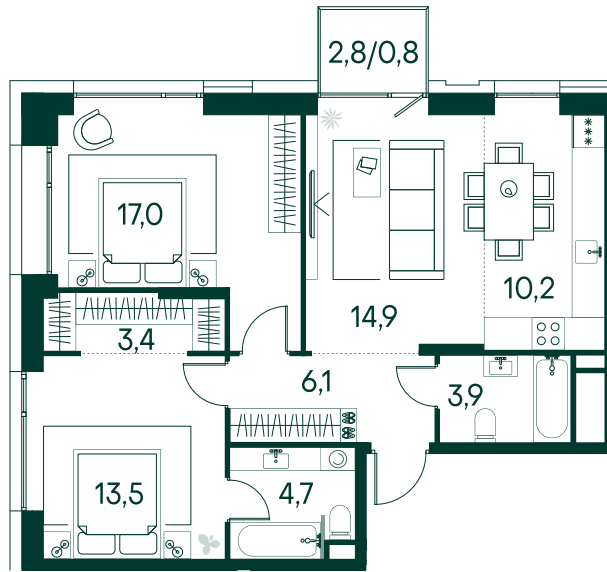

2-спальная № 748

Площадь	_____	74.5 м ²
Квартал	_____	«Вивальди»
Корпус	_____	Строение 7
Этаж	_____	18 из 19
Срок сдачи	_____	2 кв. 2025

ОСОБЕННОСТИ КВАРТИРЫ

-  Гардеробная
-  Угловое остекление
-  Большая гостиная
-  Мастер-спальня
-  Большая кухня