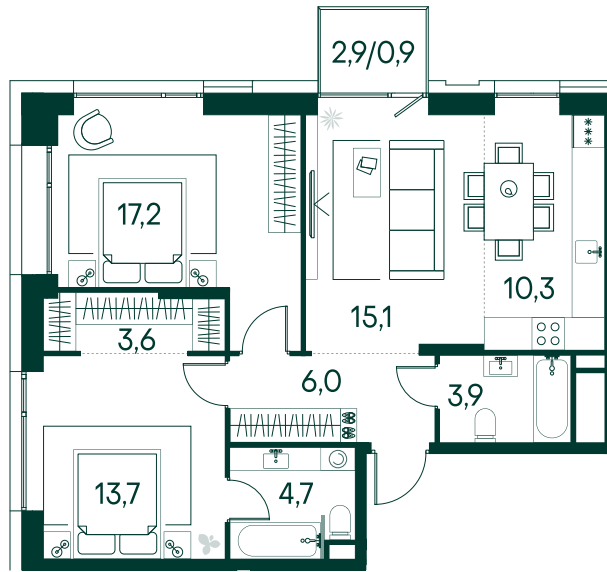

2-спальная № 748

Площадь	_____	75.4 м ²
Квартал	_____	«Вивальди»
Корпус	_____	Строение 7
Этаж	_____	18 из 19
Срок сдачи	_____	3 кв. 2025

ОСОБЕННОСТИ КВАРТИРЫ

-  Гардеробная
-  Угловое остекление
-  Большая гостиная
-  Мастер-спальня
-  Большая кухня

56 308 720 ₽

ОТ 287 433 ₽ В МЕСЯЦ В ИПОТЕКУ

КОРПУС НА ПЛАНЕ

ВИД ИЗ ОКНА

Ю

МОСКВА-РЕКА

3