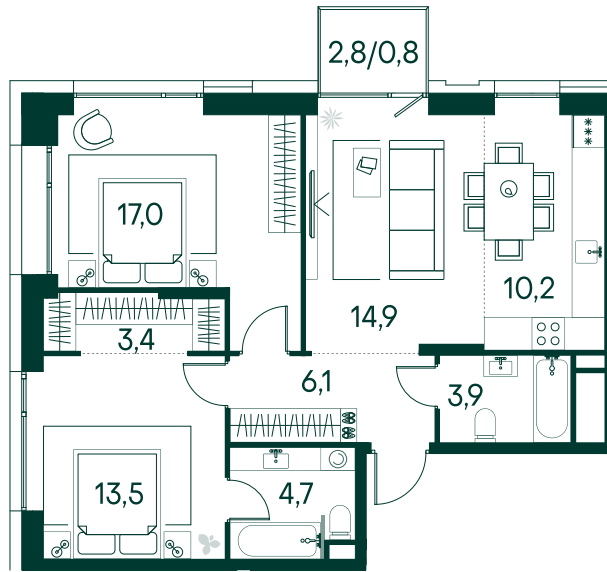

## 2-спальная № 748

Площадь \_\_\_\_\_ 74.5 м<sup>2</sup>  
 Квартал \_\_\_\_\_ «Вивальди»  
 Корпус \_\_\_\_\_ Строение 7  
 Этаж \_\_\_\_\_ 18 из 19  
 Срок сдачи \_\_\_\_\_ 2 кв. 2025

### КОРПУС НА ПЛАНЕ