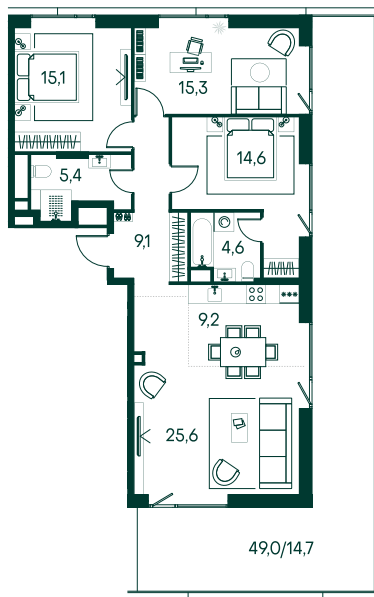

3-спальная № 749

Площадь	_____	113.6 м ²
Квартал	_____	«Вивальди»
Корпус	_____	Строение 7
Этаж	_____	19 из 19
Срок сдачи	_____	3 кв. 2025

ОСОБЕННОСТИ КВАРТИРЫ

-  Угловое остекление
-  Большая гостиная
-  Мастер-спальня
-  Терраса
-  Большая кухня
-  Пентхаус
-  Спальня в подарок

124 039 840 ₽

ОТ 633 174 ₽ В МЕСЯЦ В ИПОТЕКУ

КОРПУС НА ПЛАНЕ

ВИД ИЗ ОКНА