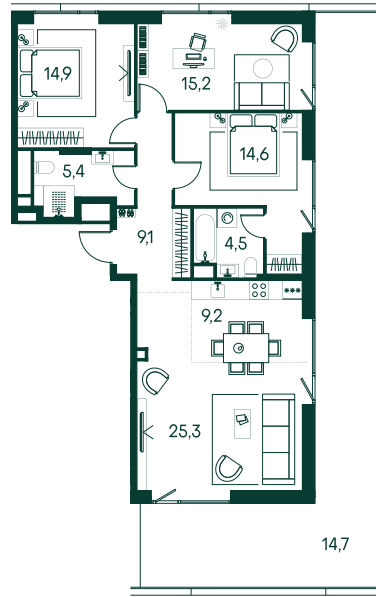

3-спальная № 749

Площадь	112.9 м ²
Квартал	«Вивальди»
Корпус	Строение 7
Этаж	19 из 19
Срок сдачи	2 кв. 2025

ОСОБЕННОСТИ КВАРТИРЫ

- Угловое остекление
- Большая гостиная
- Мастер-спальня
- Терраса
- Большая кухня
- Пентхаус

99 148 780 ₽

ОТ 453 477 ₽ В МЕСЯЦ В ИПОТЕКУ

КОРПУС НА ПЛАНЕ

ВИД ИЗ ОКНА