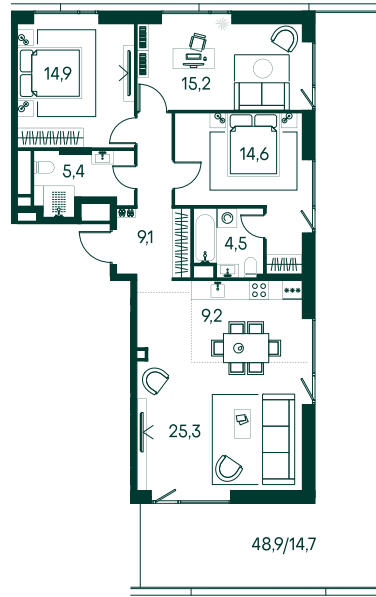

3-спальная № 749

Площадь	112.9 м²
Квартал	«Вивальди»
Корпус	Строение 7
Этаж	19 из 19
Срок сдачи	2 кв. 2025

ОСОБЕННОСТИ КВАРТИРЫ

- Угловое остекление
- Большая гостиная
- Мастер-спальня
- Терраса
- Большая кухня
- Пентхаус

99 148 780 ₽

ОТ 829 398 ₽ В МЕСЯЦ В ИПОТЕКУ

КОРПУС НА ПЛАНЕ

ВИД ИЗ ОКНА