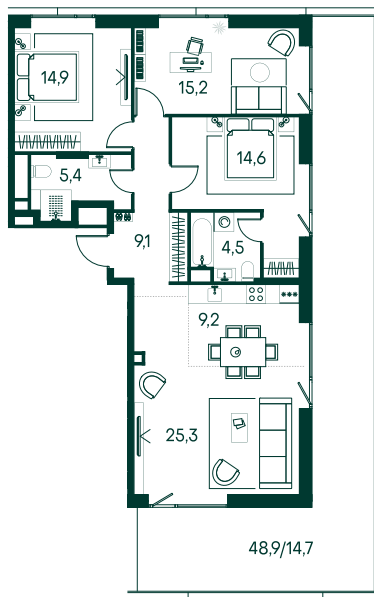

3-спальная № 749

Площадь	_____	112.9 м²
Квартал	_____	«Вивальди»
Корпус	_____	Строение 7
Этаж	_____	19 из 19
Срок сдачи	_____	2 кв. 2025

ОСОБЕННОСТИ КВАРТИРЫ

-  Угловое остекление
-  Большая гостиная
-  Мастер-спальня
-  Терраса
-  Большая кухня
-  Пентхаус

99 148 780 ₽

ОТ 678 205 ₽ В МЕСЯЦ В ИПОТЕКУ

КОРПУС НА ПЛАНЕ

ВИД ИЗ ОКНА