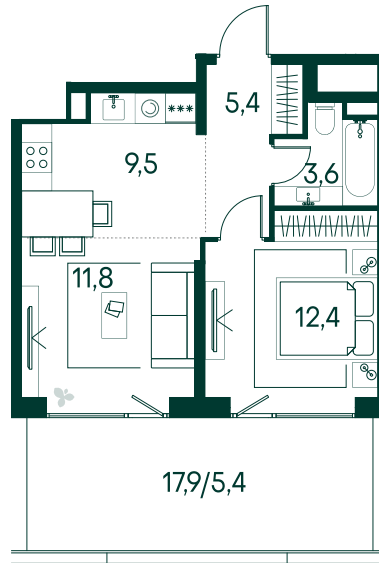

1-спальная № 750

Площадь	48.1 м²
Квартал	«Вивальди»
Корпус	Строение 7
Этаж	19 из 19
Срок сдачи	2 кв. 2025

ОСОБЕННОСТИ КВАРТИРЫ

Большая гостиная

Терраса

45 372 730 ₽

ОТ 462 721 ₽ В МЕСЯЦ В ИПОТЕКУ

КОРПУС НА ПЛАНЕ

ВИД ИЗ ОКНА