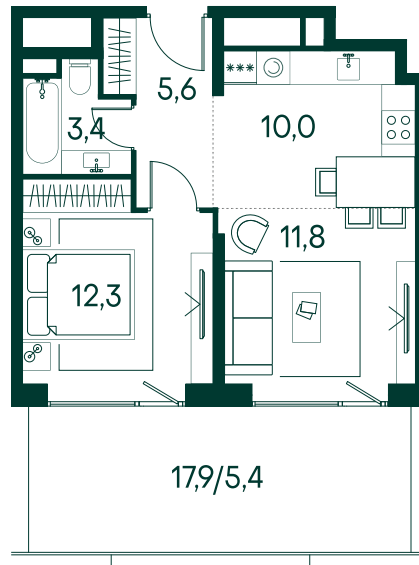

1-спальная № 751

Площадь	48.5 м²
Квартал	«Вивальди»
Корпус	Строение 7
Этаж	19 из 19
Срок сдачи	2 кв. 2025

ОСОБЕННОСТИ КВАРТИРЫ

Большая гостиная

Терраса

45 696 700 ₽

ОТ 466 025 ₽ В МЕСЯЦ В ИПОТЕКУ

КОРПУС НА ПЛАНЕ

ВИД ИЗ ОКНА