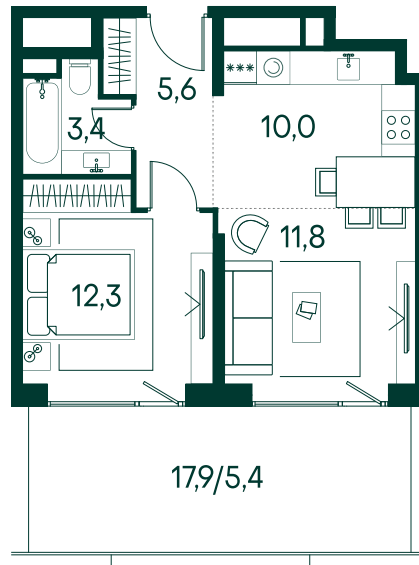

1-спальная № 751

| | |
|------------|---------------------|
| Площадь | 48.5 м ² |
| Квартал | «Вивальди» |
| Корпус | Строение 7 |
| Этаж | 19 из 19 |
| Срок сдачи | 2 кв. 2025 |

ОСОБЕННОСТИ КВАРТИРЫ

Большая гостиная

Терраса

45 696 700 ₽

ОТ 405 148 ₽ В МЕСЯЦ В ИПОТЕКУ

КОРПУС НА ПЛАНЕ

ВИД ИЗ ОКНА