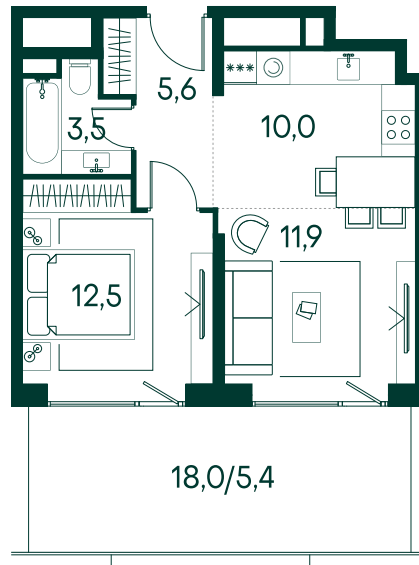

1-спальная № 751

Площадь	48.9 м ²
Квартал	«Вивальди»
Корпус	Строение 7
Этаж	19 из 19
Срок сдачи	3 кв. 2025

ОСОБЕННОСТИ КВАРТИРЫ

Большая гостиная

Терраса

Пентхаус

56 455 050 ₽

ОТ 288 180 ₽ В МЕСЯЦ В ИПОТЕКУ

КОРПУС НА ПЛАНЕ

ВИД ИЗ ОКНА

МОСКВА-РЕКА