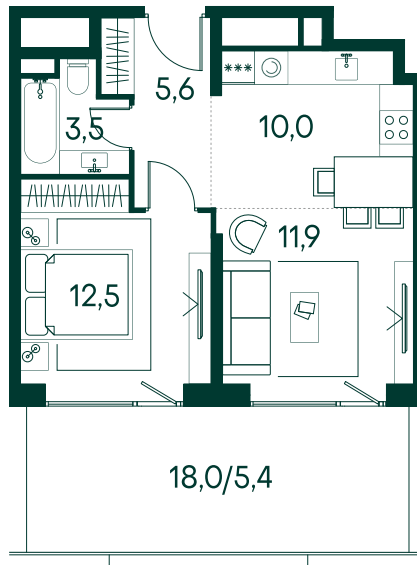

## 1-спальная № 751

Площадь	48.9 м <sup>2</sup>
Квартал	«Вивальди»
Корпус	Строение 7
Этаж	19 из 19
Срок сдачи	3 кв. 2025

### ОСОБЕННОСТИ КВАРТИРЫ

Большая гостиная

Терраса

Пентхаус

56 455 050 ₽

ОТ 332 227 ₽ В МЕСЯЦ В ИПОТЕКУ

### КОРПУС НА ПЛАНЕ