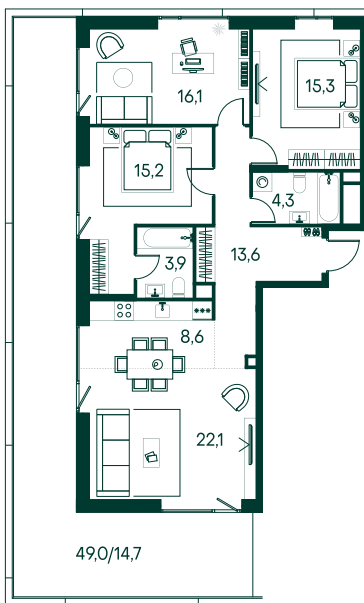

## 3-спальная № 752

Площадь	_____	113.8 м <sup>2</sup>
Квартал	_____	«Вивальди»
Корпус	_____	Строение 7
Этаж	_____	19 из 19
Срок сдачи	_____	3 кв. 2025

### КОРПУС НА ПЛАНЕ

### ВИД ИЗ ОКНА