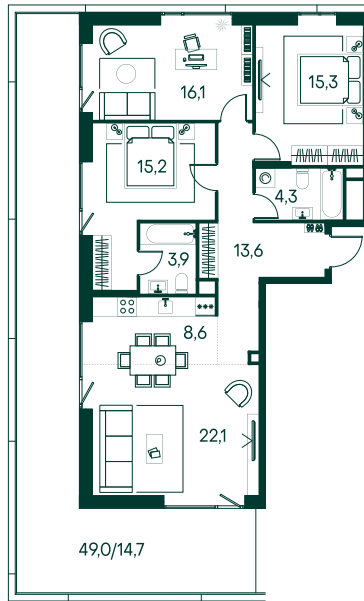

3-спальная № 752

Площадь	_____	113.8 м ²
Квартал	_____	«Вивальди»
Корпус	_____	Строение 7
Этаж	_____	19 из 19
Срок сдачи	_____	3 кв. 2025

ОСОБЕННОСТИ КВАРТИРЫ

-  Угловое остекление
-  Большая гостиная
-  Мастер-спальня
-  Терраса
-  Большая кухня
-  Пентхаус

124 235 460 ₽

ОТ 731 101 ₽ В МЕСЯЦ В ИПОТЕКУ

КОРПУС НА ПЛАНЕ

ВИД ИЗ ОКНА