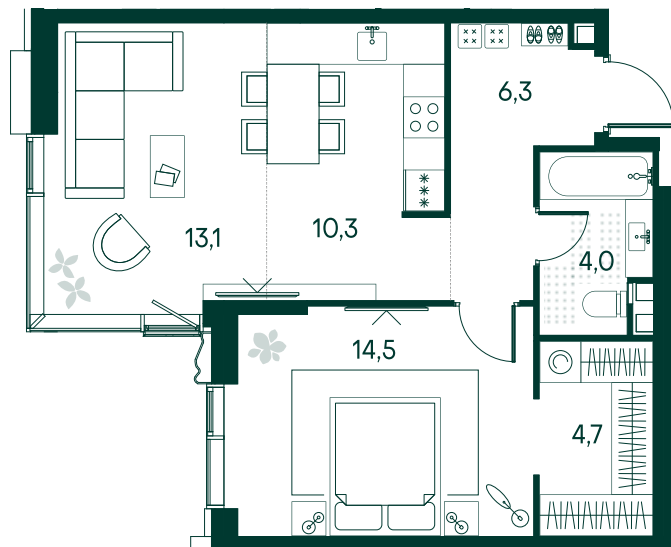

1-спальная № 200

| | | |
|------------|-------|---------------------|
| Площадь | _____ | 52.9 м ² |
| Квартал | _____ | «Россини» |
| Корпус | _____ | Строение 2 |
| Этаж | _____ | 9 из 22 |
| Срок сдачи | _____ | 3 кв. 2024 |

ОСОБЕННОСТИ КВАРТИРЫ

-  Гардеробная
-  Угловое остекление
-  Квартира в башне
-  Евро

35 808 010 ₺

ОТ 299 541 ₺ В МЕСЯЦ В ИПОТЕКУ

КОРПУС НА ПЛАНЕ

ВИД ИЗ ОКНА