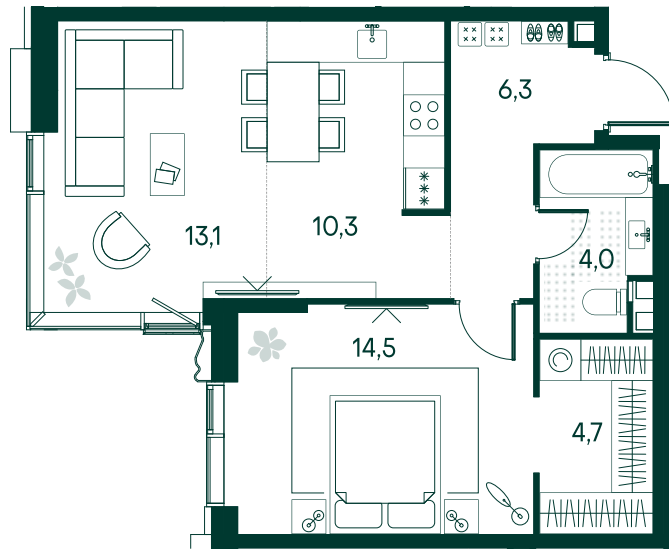

1-спальная № 200

Площадь	52.9 м ²
Квартал	«Россини»
Корпус	Строение 2
Этаж	9 из 22
Срок сдачи	3 кв. 2024

ОСОБЕННОСТИ КВАРТИРЫ

Гардеробная

Угловое остекление

Квартира в башне

Евро

35 808 010 ₹

ОТ 272 604 ₹ В МЕСЯЦ В ИПОТЕКУ

КОРПУС НА ПЛАНЕ

ВИД ИЗ ОКНА