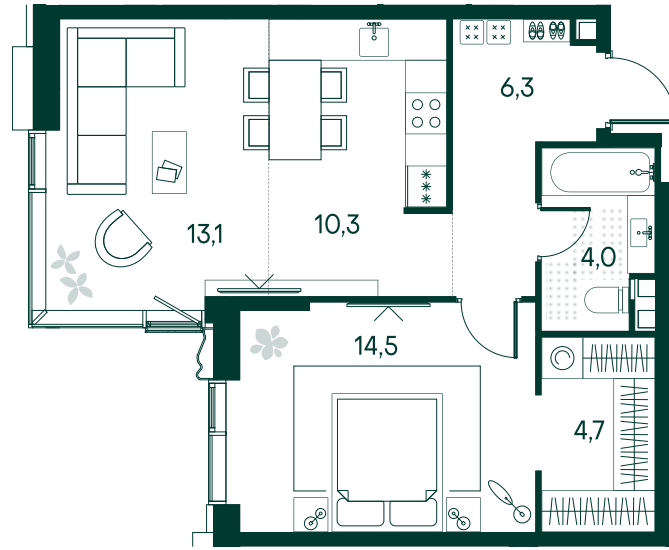

1-спальная № 200

Площадь	52.9 м ²
Квартал	«Россини»
Корпус	Строение 2
Этаж	9 из 22
Срок сдачи	3 кв. 2024

ОСОБЕННОСТИ КВАРТИРЫ

Гардеробная

Угловое остекление

Квартира в башне

Евро

37 675 380 ₽