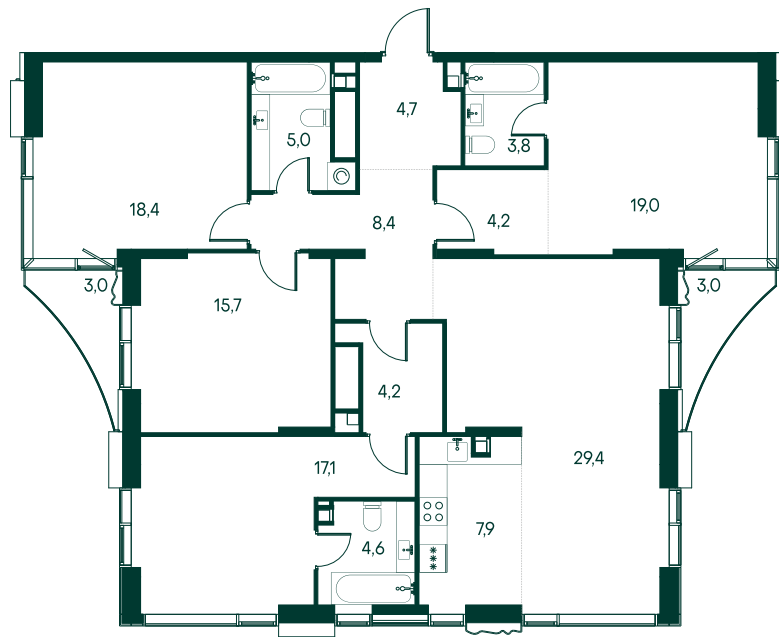

5-комнатная № 72

Площадь	144.2 м ²
Квартал	«Россини»
Корпус	Строение 1
Этаж	10 из 22
Срок сдачи	3 кв. 2024

ОСОБЕННОСТИ КВАРТИРЫ

- Гардеробная
- Угловое остекление
- Квартира в башне
- Евро
- Большая гостиная
- Мастер-спальня
- Окно в ванной