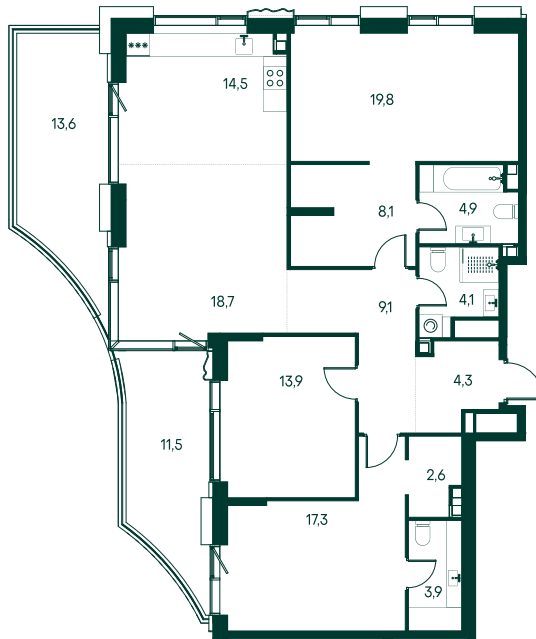

## 4-комнатная № 74

Площадь	131 м <sup>2</sup>
Квартал	«Россини»
Корпус	Строение 1
Этаж	10 из 22
Срок сдачи	3 кв. 2024

### КОРПУС НА ПЛАНЕ

### ВИД ИЗ ОКНА