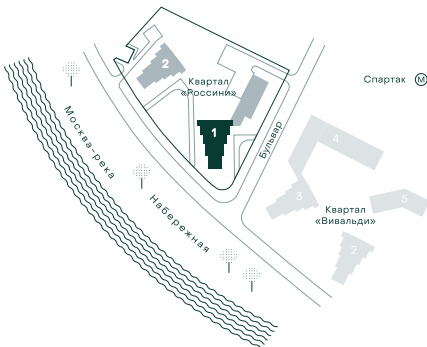

КОРПУС НА ПЛАНЕ