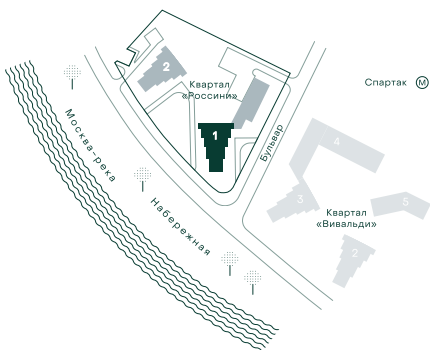

КОРПУС НА ПЛАНЕ