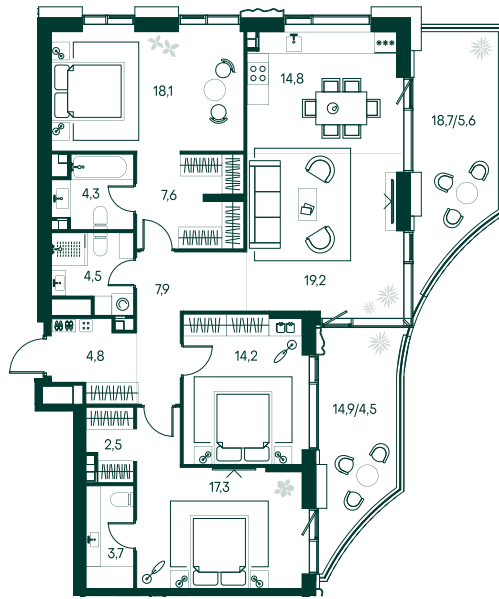

3-спальная № 75

Площадь	129 м ²
Квартал	«Россини»
Корпус	Строение 1
Этаж	10 из 22
Срок сдачи	3 кв. 2024

ОСОБЕННОСТИ КВАРТИРЫ

Гардеробная

Угловое остекление

Квартира в башне

Евро

Мастер-спальня

Терраса

88 726 200 ₽

ОТ 904 849 ₽ В МЕСЯЦ В ИПОТЕКУ

КОРПУС НА ПЛАНЕ

ВИД ИЗ ОКНА