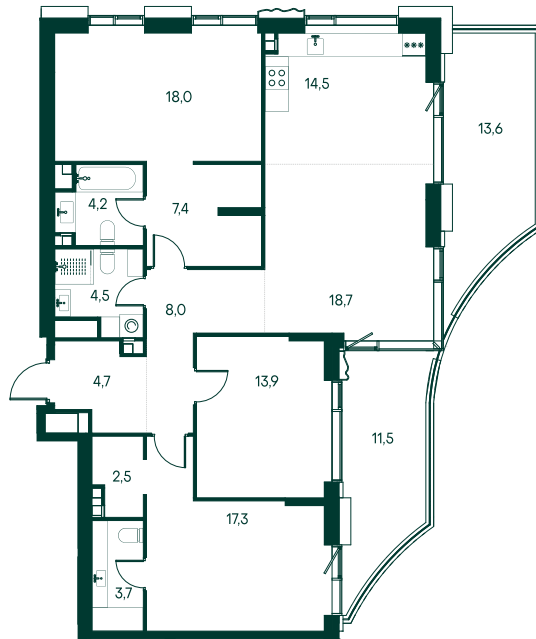

4-комнатная № 75

Площадь	_____	127.2 м ²
Квартал	_____	«Россини»
Корпус	_____	Строение 1
Этаж	_____	10 из 22
Срок сдачи	_____	3 кв. 2024

ОСОБЕННОСТИ КВАРТИРЫ

Гардеробная

Угловое остекление

Квартира в башне

Евро

Мастер-спальня

Терраса

Информация по запросу

КОРПУС НА ПЛАНЕ

ВИД ИЗ ОКНА