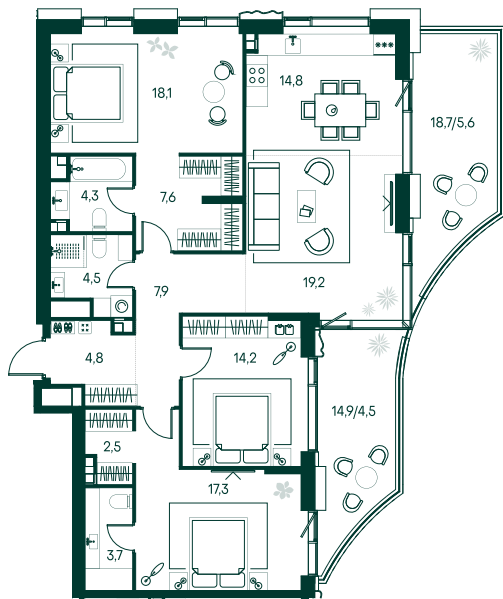

3-спальная № 75

Площадь	_____	129 м ²
Квартал	_____	«Россини»
Корпус	_____	Строение 1
Этаж	_____	10 из 22
Срок сдачи	_____	3 кв. 2024

ОСОБЕННОСТИ КВАРТИРЫ

Гардеробная

Угловое остекление

Квартира в башне

Евро

Мастер-спальня

Терраса

88 726 200 ₽

ОТ 832 847 ₽ В МЕСЯЦ В ИПОТЕКУ

КОРПУС НА ПЛАНЕ

ВИД ИЗ ОКНА