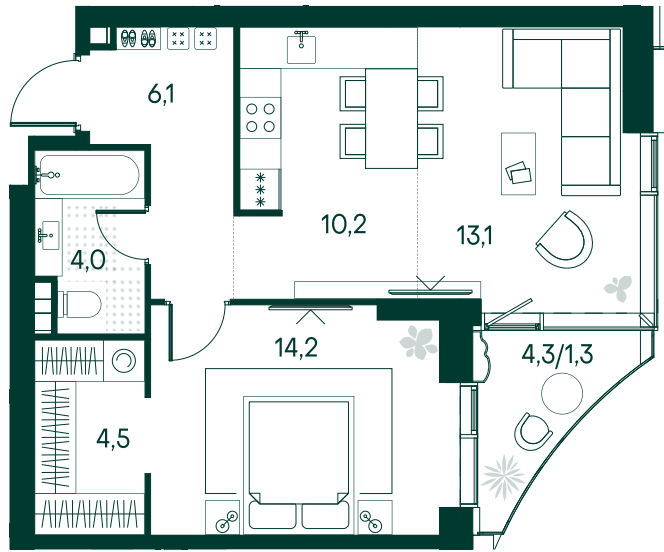

1-спальная № 11

Площадь	53.4 м ²
Квартал	«Россини»
Корпус	Строение 1
Этаж	2 из 22
Срок сдачи	3 кв. 2024

ОСОБЕННОСТИ КВАРТИРЫ

Гардеробная

Угловое остекление

Квартира в башне

Евро

36 712 500 ₽