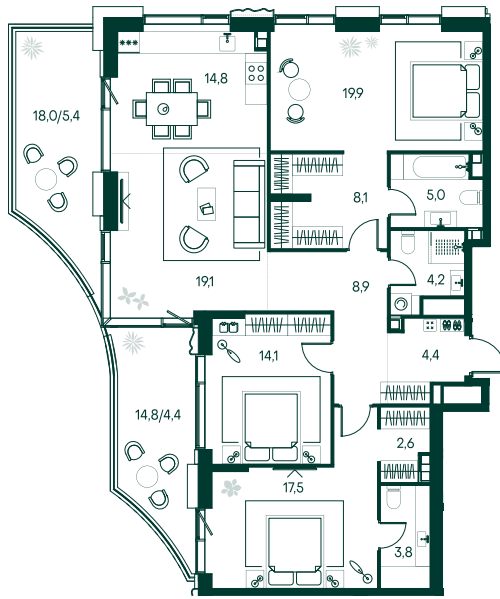

3-спальная № 207

Площадь	132.2 м ²
Квартал	«Россини»
Корпус	Строение 2
Этаж	10 из 22
Срок сдачи	3 кв. 2024

ОСОБЕННОСТИ КВАРТИРЫ

Гардеробная

Угловое остекление

Квартира в башне

Евро

Мастер-спальня

Терраса

92 949 820 ₽

ОТ 707 417 ₽ В МЕСЯЦ В ИПОТЕКУ

КОРПУС НА ПЛАНЕ

ВИД ИЗ ОКНА