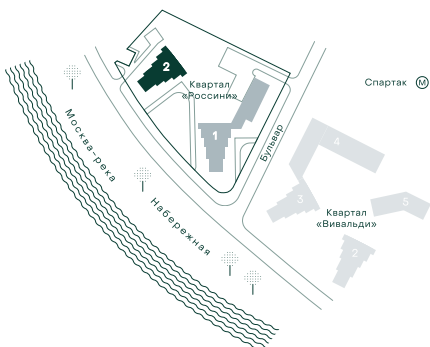

КОРПУС НА ПЛАНЕ