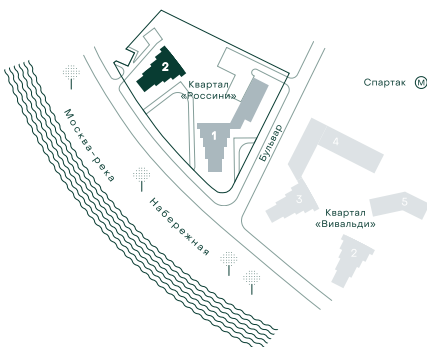

КОРПУС НА ПЛАНЕ