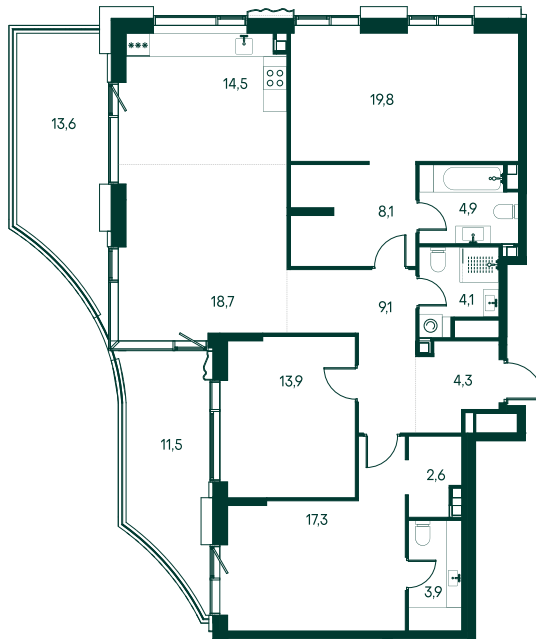

## 4-комнатная № 207

|            |                    |
|------------|--------------------|
| Площадь    | 131 м <sup>2</sup> |
| Квартал    | «Россини»          |
| Корпус     | Строение 2         |
| Этаж       | 10 из 22           |
| Срок сдачи | 3 кв. 2024         |

#### КОРПУС НА ПЛАНЕ

#### ВИД ИЗ ОКНА