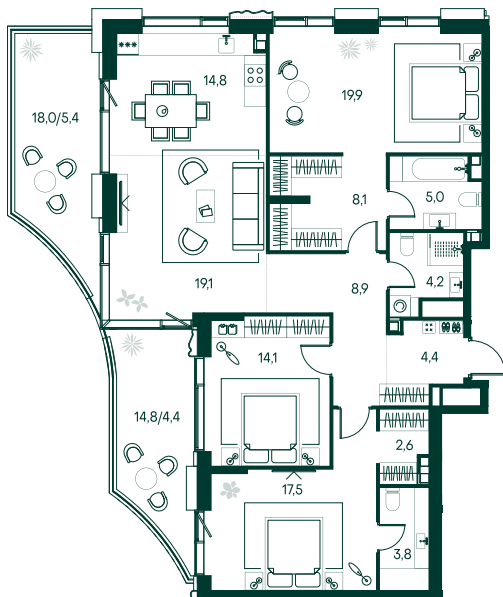

## 3-спальная № 207

Площадь	_____	132.4 м²
Квартал	_____	«Россини»
Корпус	_____	Строение 2
Этаж	_____	10 из 22
Срок сдачи	_____	3 кв. 2024

### КОРПУС НА ПЛАНЕ

### ВИД ИЗ ОКНА