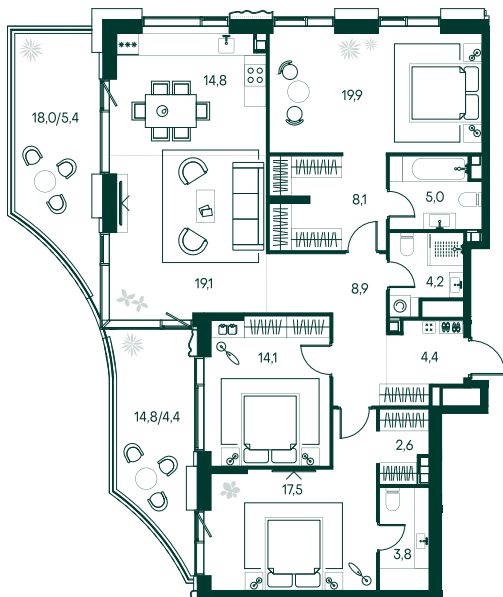

3-спальная № 207

Площадь	_____	132.2 м ²
Квартал	_____	«Россини»
Корпус	_____	Строение 2
Этаж	_____	10 из 22
Срок сдачи	_____	3 кв. 2024

ОСОБЕННОСТИ КВАРТИРЫ

-  Гардеробная
-  Угловое остекление
-  Квартира в башне
-  Евро
-  Мастер-спальня
-  Терраса