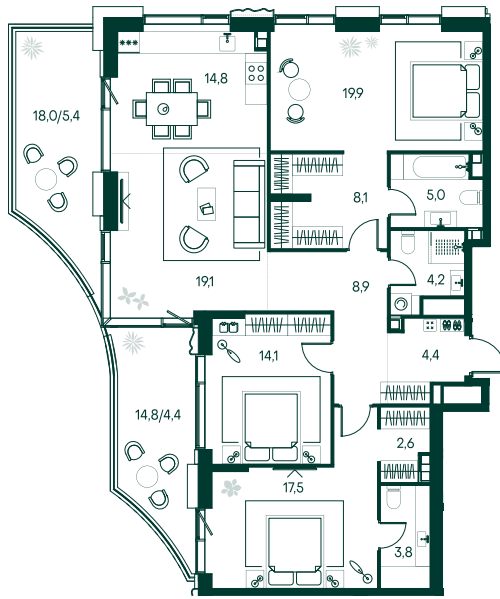

3-спальная № 207

Площадь	132.4 м²
Квартал	«Россини»
Корпус	Строение 2
Этаж	10 из 22
Срок сдачи	3 кв. 2024

ОСОБЕННОСТИ КВАРТИРЫ

Гардеробная

Угловое остекление

Квартира в башне

Евро

Мастер-спальня

Терраса

93 090 440 ₽

ОТ 949 357 ₽ В МЕСЯЦ В ИПОТЕКУ

КОРПУС НА ПЛАНЕ

ВИД ИЗ ОКНА