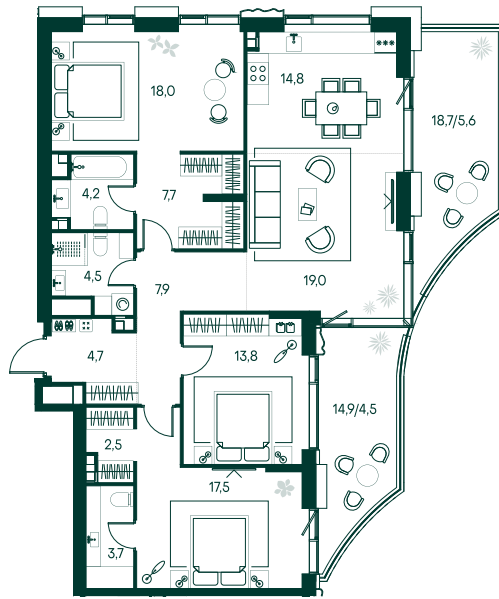

3-спальная № 208

Площадь	_____	128.4 м ²
Квартал	_____	«Россини»
Корпус	_____	Строение 2
Этаж	_____	10 из 22
Срок сдачи	_____	3 кв. 2024

ОСОБЕННОСТИ КВАРТИРЫ

Гардеробная

Угловое остекление

Квартира в башне

Евро

Мастер-спальня

Терраса

90 367 920 ₽

ОТ 801 204 ₽ В МЕСЯЦ В ИПОТЕКУ

КОРПУС НА ПЛАНЕ

ВИД ИЗ ОКНА