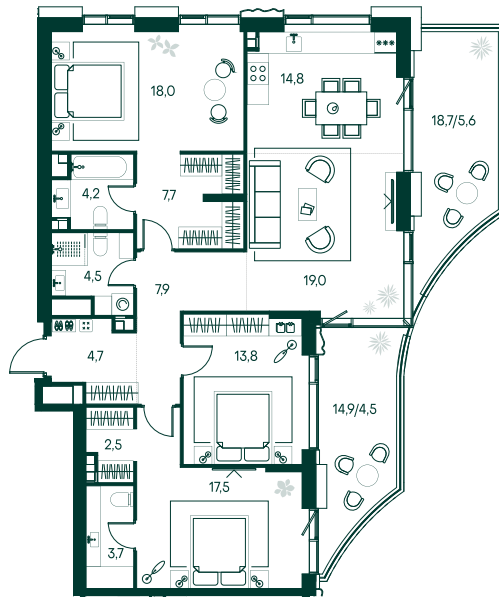

## 3-спальная № 208

Площадь	128.4 м <sup>2</sup>
Квартал	«Россини»
Корпус	Строение 2
Этаж	10 из 22
Срок сдачи	3 кв. 2024

### КОРПУС НА ПЛАНЕ

### ВИД ИЗ ОКНА