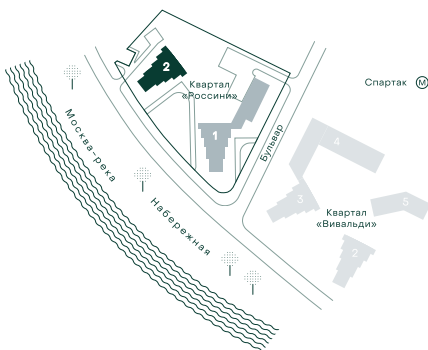

КОРПУС НА ПЛАНЕ