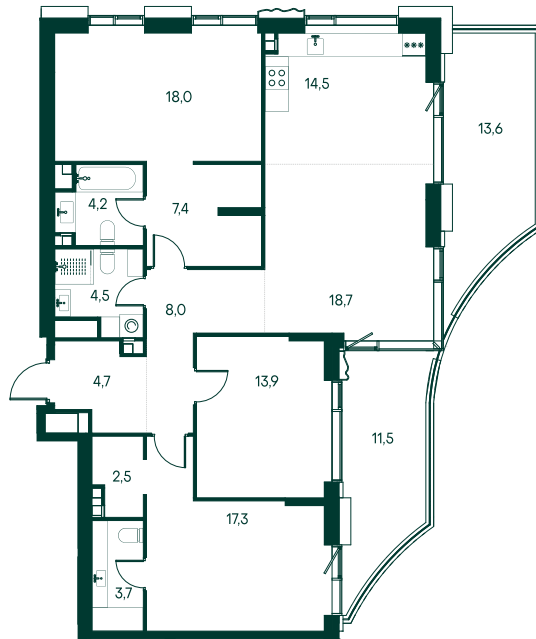

## 4-комнатная № 208

Площадь	127.2 м <sup>2</sup>
Квартал	«Россини»
Корпус	Строение 2
Этаж	10 из 22
Срок сдачи	3 кв. 2024

### КОРПУС НА ПЛАНЕ

### ВИД ИЗ ОКНА