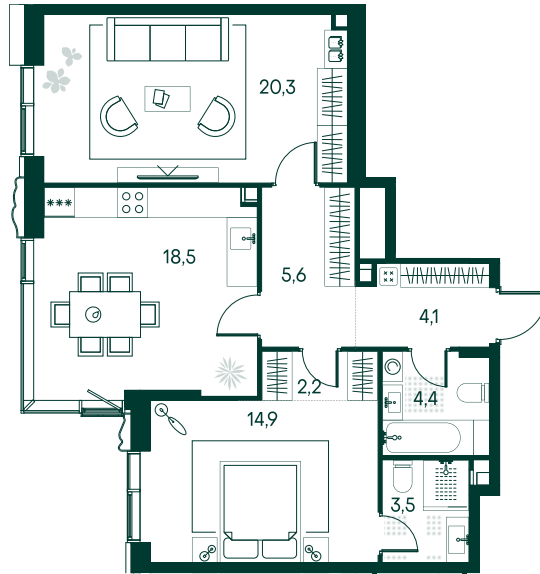

2-спальная № 211

Площадь	73.5 м ²
Квартал	«Россини»
Корпус	Строение 2
Этаж	11 из 22
Срок сдачи	3 кв. 2024

ОСОБЕННОСТИ КВАРТИРЫ

Гардеробная

Угловое остекление

Квартира в башне

Мастер-спальня

Большая кухня