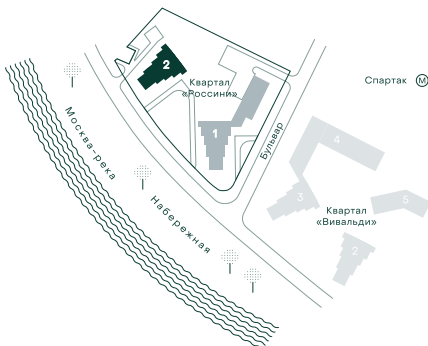

КОРПУС НА ПЛАНЕ