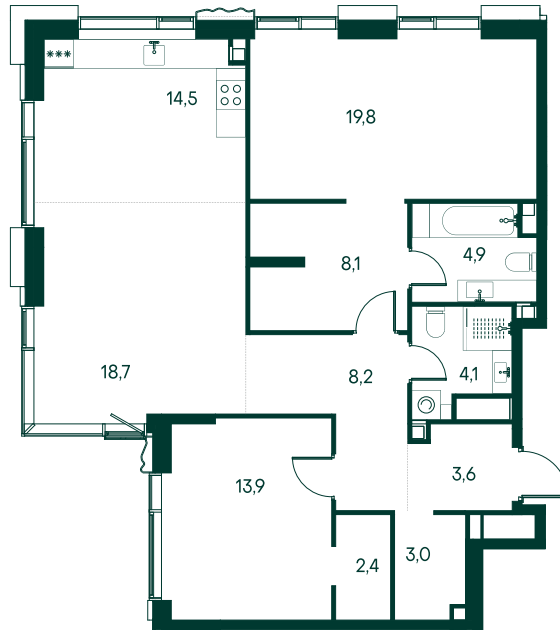

2-комнатная № 212

Площадь	101.3 м ²
Квартал	«Россини»
Корпус	Строение 2
Этаж	11 из 22
Срок сдачи	3 кв. 2024

ОСОБЕННОСТИ КВАРТИРЫ

Гардеробная

Угловое остекление

Квартира в башне

Мастер-спальня

12