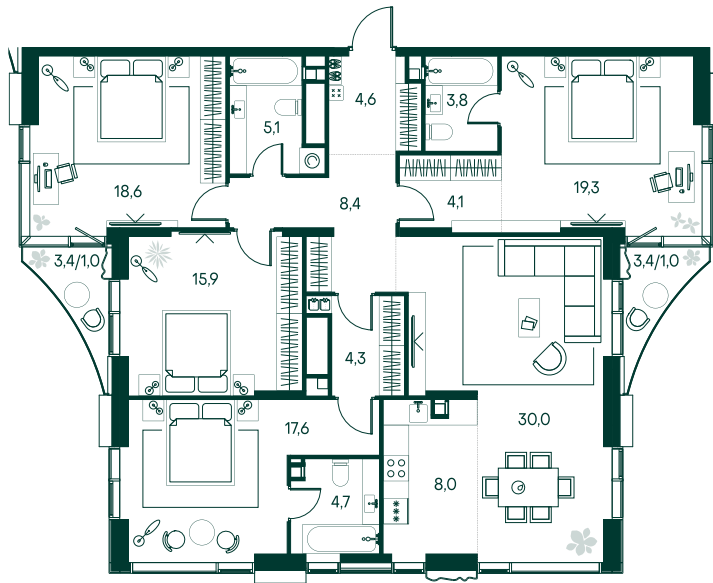

4-спальная № 215

Площадь	146.5 м ²
Квартал	«Россини»
Корпус	Строение 2
Этаж	12 из 22
Срок сдачи	3 кв. 2024

ОСОБЕННОСТИ КВАРТИРЫ

Гардеробная

Угловое остекление

Квартира в башне

Евро

Большая гостиная

Мастер-спальня

Окно в ванной

106 637 350 ₽

ОТ 781 167 ₽ В МЕСЯЦ В ИПОТЕКУ

КОРПУС НА ПЛАНЕ

ВИД ИЗ ОКНА