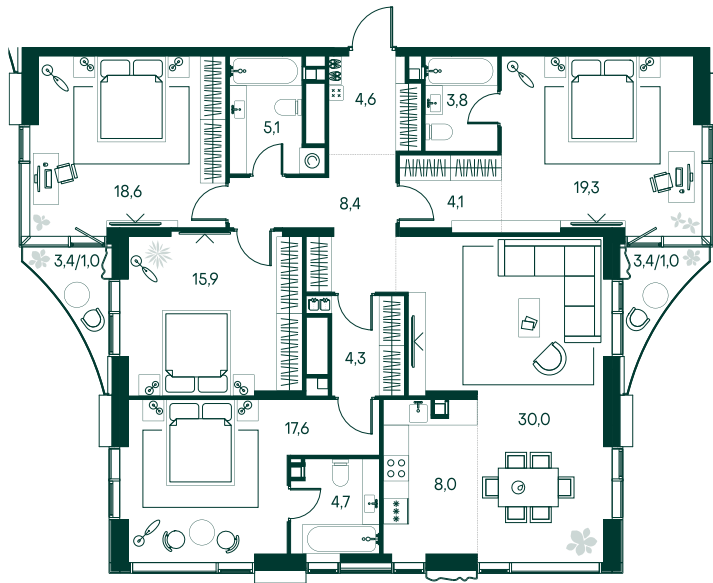

4-спальная № 215

Площадь	146.5 м ²
Квартал	«Россини»
Корпус	Строение 2
Этаж	12 из 22
Срок сдачи	3 кв. 2024

106 637 350 ₽

ОТ 781 167 ₽ В МЕСЯЦ В ИПОТЕКУ

ОСОБЕННОСТИ КВАРТИРЫ

-  Гардеробная
-  Угловое остекление
-  Квартира в башне
-  Евро
-  Большая гостиная
-  Мастер-спальня
-  Окно в ванной

КОРПУС НА ПЛАНЕ

ВИД ИЗ ОКНА