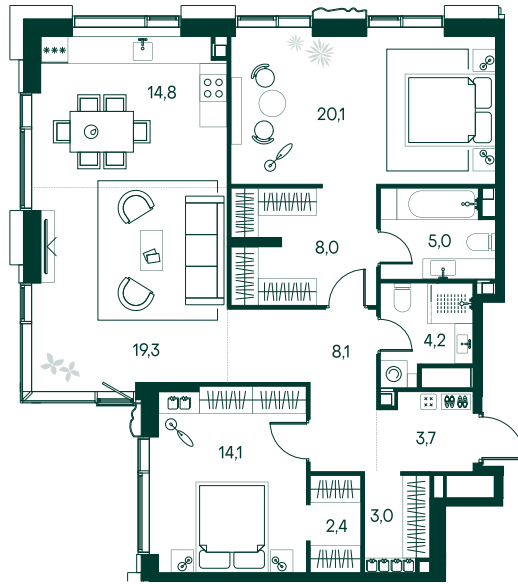

2-спальная № 89

Площадь	102.7 м ²
Квартал	«Россини»
Корпус	Строение 1
Этаж	13 из 22
Срок сдачи	3 кв. 2024

ОСОБЕННОСТИ КВАРТИРЫ

Гардеробная

Угловое остекление

Квартира в башне

Мастер-спальня

12