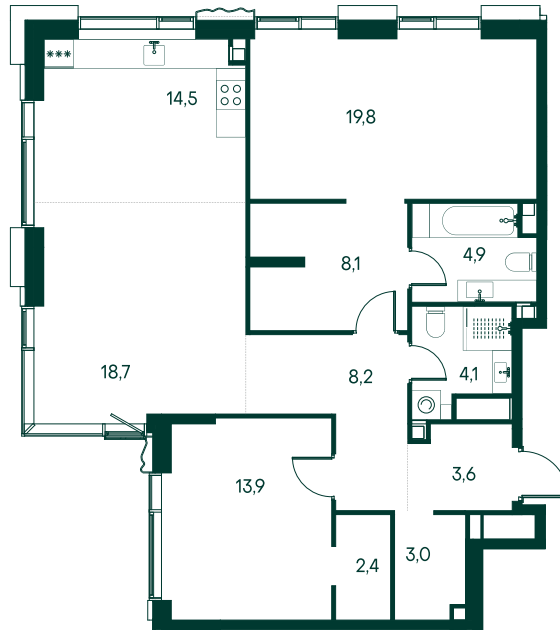

2-комнатная № 89

Площадь	101.3 м²
Квартал	«Россини»
Корпус	Строение 1
Этаж	13 из 22
Срок сдачи	3 кв. 2024

ОСОБЕННОСТИ КВАРТИРЫ

Гардеробная

Угловое остекление

Квартира в башне

Мастер-спальня

12