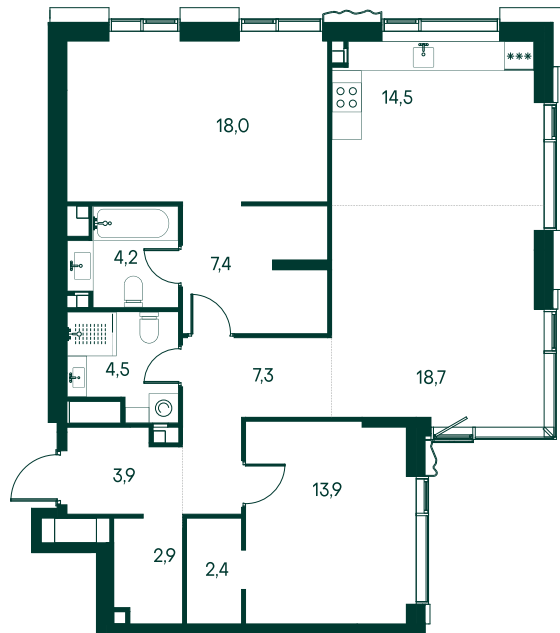

2-комнатная № 90

Площадь	97.7 м ²
Квартал	«Россини»
Корпус	Строение 1
Этаж	13 из 22
Срок сдачи	3 кв. 2024

ОСОБЕННОСТИ КВАРТИРЫ

Гардеробная

Угловое остекление

Квартира в башне

Мастер-спальня

53 559 140 ₽