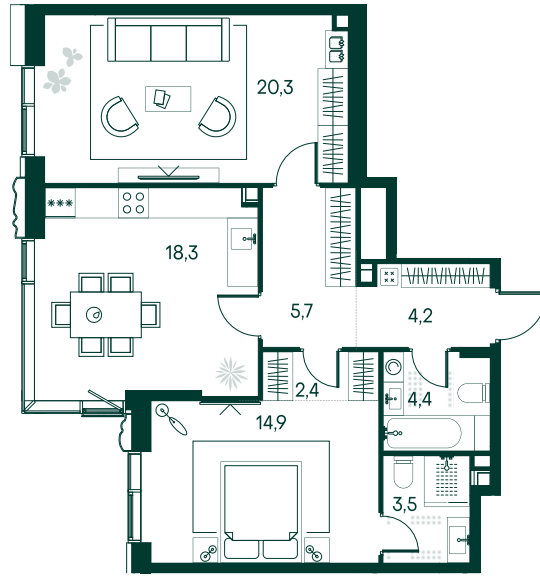

## 2-спальная № 221

Площадь	73.7 м <sup>2</sup>
Квартал	«Россини»
Корпус	Строение 2
Этаж	13 из 22
Срок сдачи	3 кв. 2024

### ОСОБЕННОСТИ КВАРТИРЫ

Гардеробная

Угловое остекление

Квартира в башне

Мастер-спальня

Большая кухня

### КОРПУС НА ПЛАНЕ

### ВИД ИЗ ОКНА