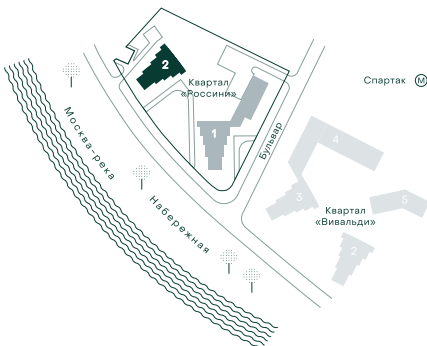

КОРПУС НА ПЛАНЕ