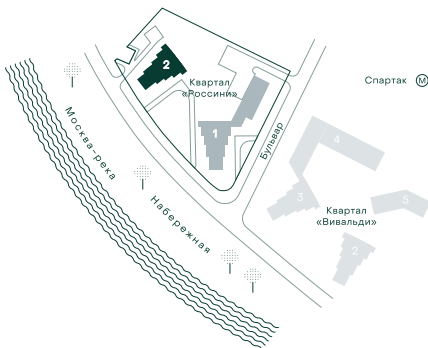

КОРПУС НА ПЛАНЕ