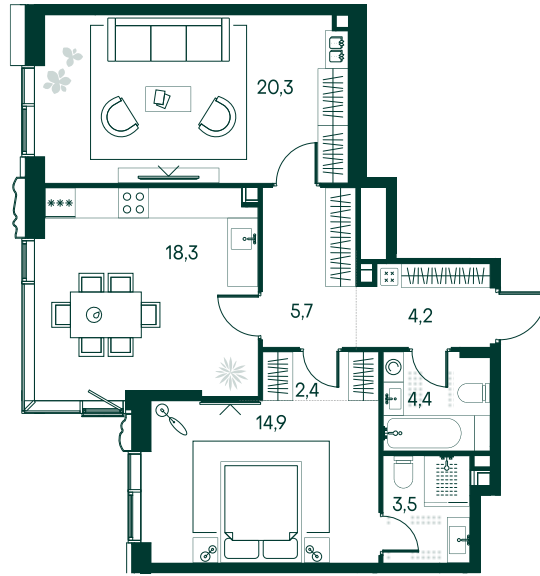

2-спальная № 221

Площадь	73.7 м ²
Квартал	«Россини»
Корпус	Строение 2
Этаж	13 из 22
Срок сдачи	3 кв. 2024

ОСОБЕННОСТИ КВАРТИРЫ

Гардеробная

Угловое остекление

Квартира в башне

Мастер-спальня

Большая кухня

48 509 340 ₹

ОТ 210 811 ₹ В МЕСЯЦ В ИПОТЕКУ

КОРПУС НА ПЛАНЕ

ВИД ИЗ ОКНА