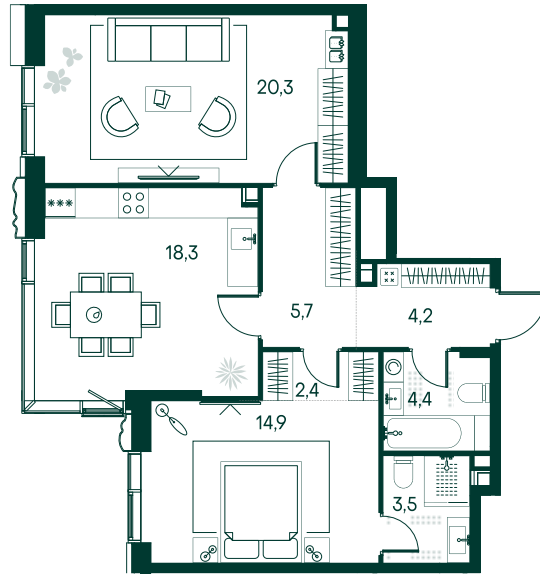

2-спальная № 221

Площадь	73.7 м ²
Квартал	«Россини»
Корпус	Строение 2
Этаж	13 из 22
Срок сдачи	3 кв. 2024

ОСОБЕННОСТИ КВАРТИРЫ

Гардеробная

Угловое остекление

Квартира в башне

Мастер-спальня

Большая кухня