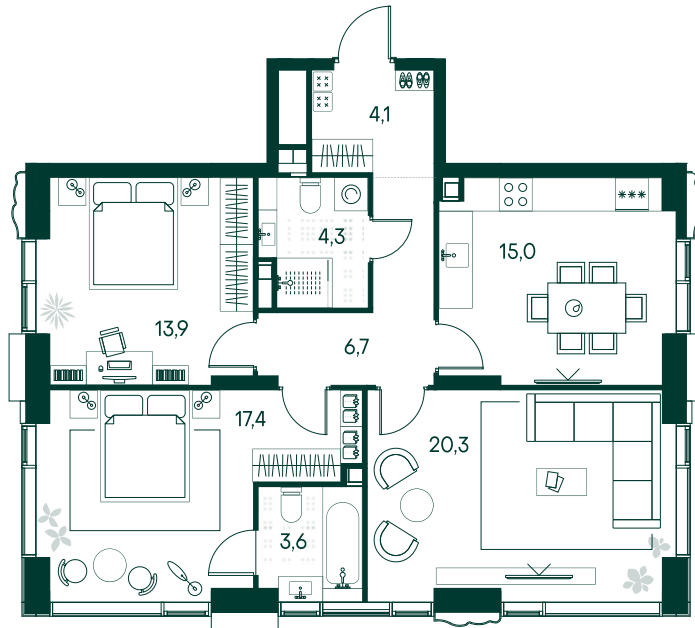

3-комнатная № 138

Площадь	85.3 м²
Квартал	«Россини»
Корпус	Строение 2
Этаж	2 из 22
Срок сдачи	3 кв. 2024

ОСОБЕННОСТИ КВАТИРЫ

Квартира в башне

Большая гостиная

Мастер-спальня

Окно в ванной

49 124 270 ₽