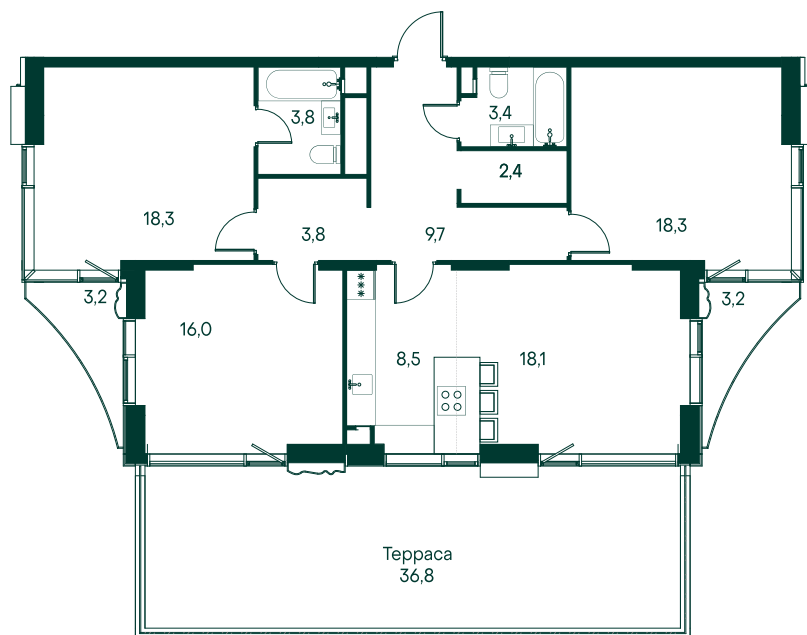

4-комнатная № 225

Площадь	_____	117.4 м ²
Квартал	_____	«Россини»
Корпус	_____	Строение 2
Этаж	_____	14 из 22
Срок сдачи	_____	3 кв. 2024

ОСОБЕННОСТИ КВАРТИРЫ

-  Гардеробная
-  Угловое остекление
-  Квартира в башне
-  Евро
-  Мастер-спальня
-  Терраса